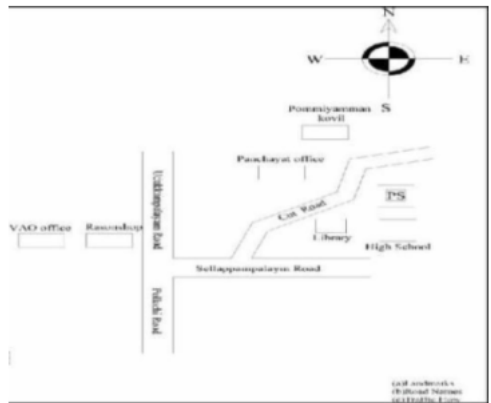

Elevation

Polling Station Front View

Elevation

Cad View

Key MAP View

1 பெயர் : பாபு - தந்தையின் பெயர்: கருப்புச்சாமி - வீட்டு எண் : 1 வயது : 63 பாலினம் : ஆண்	WTS0489211 Photo is available	2 பெயர் : ருக்குமணி - கணவர் பெயர்: கிருஷ்ணசாமி - வீட்டு எண் : 1 வயது : 55 பாலினம் : பெண்	WTS1352483 Photo is available	3 பெயர் : சிவகாமி - கணவர் பெயர்: செல்வராஜ் - வீட்டு எண் : 1 வயது : 53 பாலினம் : பெண்	WTS0489153 Photo is available
4 பெயர் : கோகிலா மு கணவர் பெயர்: முருகேஷ் வீட்டு எண் : 1/29 வயது : 26 பாலினம் : பெண்	WTS2341485 Photo is available	5 பெயர் : ஜுகன் நாதன் தந்தையின் பெயர்: வீரன் வீட்டு எண் : 1/68 ஏ வயது : 25 பாலினம் : ஆண்	WTS2057776 Photo is available	6 பெயர் : வடிவு மயில்சாமி தந்தையின் பெயர்: மயில்சாமி வீட்டு எண் : 1/157 வயது : 22 பாலினம் : பெண்	WTS2339919 Photo is available
7 பெயர் : நிஷாந்த் ப க தந்தையின் பெயர்: பத்மகுமார் வீட்டு எண் : 1/238 வயது : 20 பாலினம் : ஆண்	WTS2311025 Photo is available	8 பெயர் : ஜெகதிக்னேஸ்வரி - தந்தையின் பெயர்: திருமலைசாமி - வீட்டு எண் : 2 வயது : 27 பாலினம் : பெண்	WTS1156256 Photo is available	9 பெயர் : லட்சுமி - கணவர் பெயர்: கிருஷ்ணசாமி - வீட்டு எண் : 2-1 வயது : 79 பாலினம் : பெண்	WTS0489112 Photo is available
10 பெயர் : ருக்குமணி - கணவர் பெயர்: தங்கவேல் - வீட்டு எண் : 2-1 வயது : 58 பாலினம் : பெண்	WTS1368828 Photo is available	11 பெயர் : பெருமாள் - தந்தையின் பெயர்: தங்கவேல் - வீட்டு எண் : 2-1 வயது : 42 பாலினம் : ஆண்	CCN5159991 Photo is available	12 பெயர் : ஸ்ரீமதி ச தந்தையின் பெயர்: சண்முகசுந்தரம் கா வீட்டு எண் : 2/2 வயது : 19 பாலினம் : பெண்	WTS2311777 Photo is available
13 பெயர் : சிவசண்முகசுந்தரம் - தந்தையின் பெயர்: அவனாண்டிச்செட்டியார் - வீட்டு எண் : 2-5 வயது : 62 பாலினம் : ஆண்	CCN5378773 Photo is available	14 பெயர் : தேவி - தந்தையின் பெயர்: சிவசண்முகசுந்தரம் - வீட்டு எண் : 2-5 வயது : 48 பாலினம் : பெண்	CCN3039351 Photo is available	15 பெயர் : பாலாஜி - தந்தையின் பெயர்: சிவசண்முகசுந்தரம் - வீட்டு எண் : 2/5 வயது : 28 பாலினம் : ஆண்	WTS1078757 Photo is available
16 பெயர் : ரமேஷ் தந்தையின் பெயர்: சிவசண்முக சுந்தரம் வீட்டு எண் : 2/5 வயது : 25 பாலினம் : ஆண்	WTS1227206 Photo is available	17 பெயர் : மீனாட்சி - கணவர் பெயர்: மலையப்பன் - வீட்டு எண் : 2-6 வயது : 78 பாலினம் : பெண்	WTS0489260 Photo is available	18 பெயர் : கிருஷ்ணசாமி - தந்தையின் பெயர்: அவனாண்டி செட்டியார் - வீட்டு எண் : 2-6A வயது : 80 பாலினம் : ஆண்	WTS1368851 Photo is available
19 பெயர் : செல்வகுமரவேல் - தந்தையின் பெயர்: பழனிச்சாமிசுவாமிநாதர் - வீட்டு எண் : 2-6B வயது : 48 பாலினம் : ஆண்	WTS0881748 Photo is available	20 பெயர் : விஜயதீப் - தந்தையின் பெயர்: செல்வகுமரவேல் - வீட்டு எண் : 2-6B வயது : 30 பாலினம் : ஆண்	WTS0881730 Photo is available	21 பெயர் : திருமலைசுவாமி ஆசிரியர் - தந்தையின் பெயர்: சண்முகவேல் - வீட்டு எண் : 2-9 வயது : 76 பாலினம் : ஆண்	WTS1368869 Photo is available
22 பெயர் : சரசுவதி - கணவர் பெயர்: திருமலைசுவாமி - வீட்டு எண் : 2-9 வயது : 68 பாலினம் : பெண்	WTS1368877 Photo is available	23 பெயர் : திருமலையம்மாள் - கணவர் பெயர்: சுப்புச்செட்டியார் - வீட்டு எண் : 2-11 வயது : 76 பாலினம் : பெண்	WTS1368885 Photo is available	24 பெயர் : ராஜி - கணவர் பெயர்: கோபால் - வீட்டு எண் : 2-11 வயது : 59 பாலினம் : பெண்	WTS1368893 Photo is available
25 பெயர் : வரதராஜன் - தாயின் பெயர்: திருமலையம்மாள் - வீட்டு எண் : 2-11 வயது : 59 பாலினம் : ஆண்	WTS0942235 Photo is available	26 பெயர் : திருமலைசாமி - தந்தையின் பெயர்: கிருஷ்ணசாமிகவுண்டர் - வீட்டு எண் : 2-13 வயது : 57 பாலினம் : ஆண்	WTS1368901 Photo is available	27 பெயர் : நவீன் பிரசாத் தந்தையின் பெயர்: சண்முகா வடிவேல் வீட்டு எண் : 2/13B வயது : 23 பாலினம் : ஆண்	WTS2020261 Photo is available
28 பெயர் : கார்த்திக் - தந்தையின் பெயர்: முதலியப்பன் - வீட்டு எண் : 2-14 வயது : 33 பாலினம் : ஆண்	WTS0833152 Photo is available	29 பெயர் : சொந்தர்யா - தந்தையின் பெயர்: முதலியப்பன் - வீட்டு எண் : 2-14 வயது : 28 பாலினம் : பெண்	WTS1125830 Photo is available	30 பெயர் : மயில்சாமிசெட்டியார் - தந்தையின் பெயர்: சுப்புச்செட்டியார் - வீட்டு எண் : 2-14B வயது : 74 பாலினம் : ஆண்	WTS1368919 Photo is available