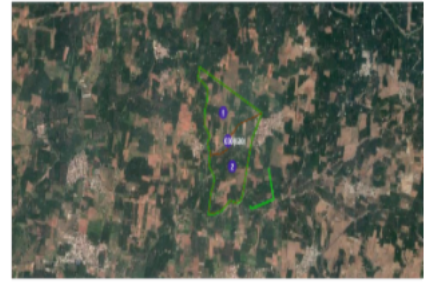

3. வாக்குச் சாவடியின் விவரங்கள்

வாக்குச் சாவடியின் எண் மற்றும் பெயர் :	வாக்குச் சாவடியின் வகைப்பாடு (ஆண்/பெண்/பொது)	பொது
31 - அரசு மேல்நிலைப்பள்ளி, உடுக்கம்பாளையம் 642207,கிழக்கு பார்த்த கட்டிடம்	துணை வாக்குச் சாவடிகளின் எண்ணிக்கை	0
வாக்குச் சாவடியின் முகவரி :	:	
அரசு மேல்நிலைப்பள்ளி, உடுக்கம்பாளையம் 642207,கிழக்கு பார்த்த கட்டிடம்		

4. வாக்காளர்களின் எண்ணிக்கை

தொடங்கும் வரிசை எண்	முடியும் வரிசை எண்.	நிகர வாக்காளர்களின் எண்ணிக்கை			
		ஆண்	பெண்	மூன்றாம் பாலினம்	மொத்தம்
1	734	356	378	0	734

கையொப்பம்

Nazri Naksha

Google Map View

Polling Station Building Front View