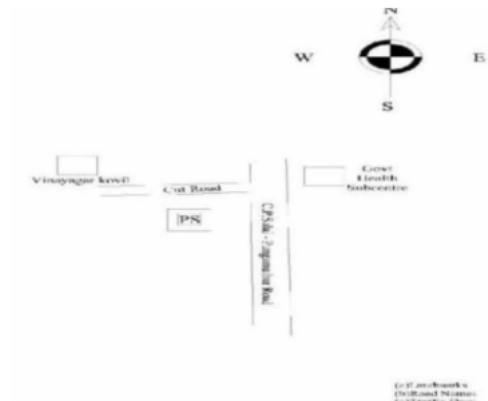

Key MAP View