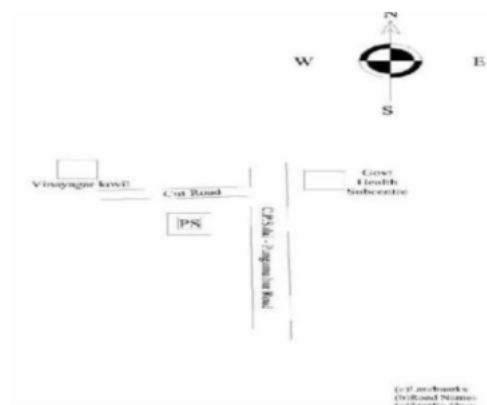

Google Map View

Polling Station Building Front View

Polling Station Front View

Cad View

Key MAP View

சட்டமன்றத் தொகுதியின் எண் மற்றும் பெயர் : 126-மடத்துக்குளம் மற்றும் பெயர் : 1-புக்கமுத்தூர் (வ.கி) மற்றும் (ஊ), பிளாக் 2 சின்னபொம்மன் சாலைவார்டுஎண்2,3 பிரிவு எண் மற்றும் பெயர்