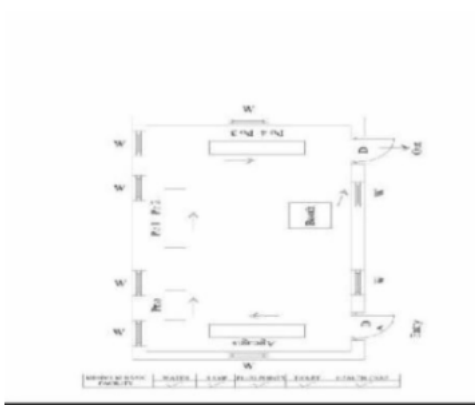

Google Map View

Polling Station Building Front View

Polling Station Front View

Cad View

Key MAP View

சட்டமன்றத் தொகுதியின் எண் மற்றும் பெயர் : 126-மடத்துக்குளம் மற்றும் பெயர் : 1-புக்கமுத்தூர் (வ.கி) மற்றும் (ஊ), பிளாக் 2 சின்னபொம்மன் சாலைவார்டுஎண்2,3 பிரிவு எண் மற்றும் பெயர்