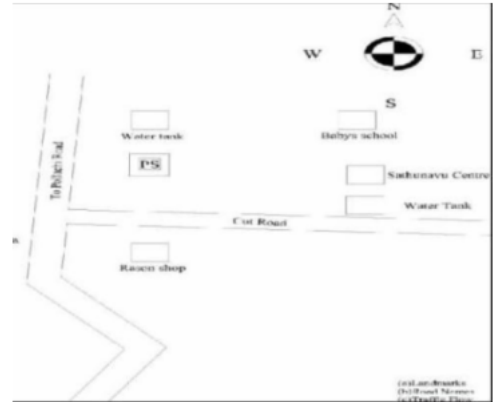

வாக்காளர் பதிவு அலுவலரின்  
கையொப்பம்

Nazri Naksha

Google Map View

Polling Station Building Front View

Polling Station Front View

Cad View

Key MAP View

சட்டமன்றத் தொகுதியின் எண் மற்றும் பெயர் : 126-மடத்துக்குளம் மற்றும் பெயர் : 1-புங்கமுத்தூர் (வ.கி) மற்றும் (ஊ), பிளாக் 3 சின்னபொம்மன் சாலைவார்டுஎண்2,3 பிரிவு எண் மற்றும் பெயர்