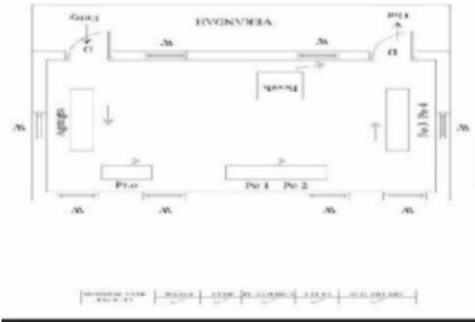

வாக்காளர் பதிவு அலுவலரின்  
கையொப்பம்

Nazri Naksha

Google Map View

Polling Station Building Front View

Polling Station Front View

Cad View

Key MAP View

சட்டமன்றத் தொகுதியின் எண் மற்றும் பெயர் : 126-மடத்துக்குளம் மற்றும் பெயர் : 1-புங்கமுத்தூர் (வ.கி) மற்றும் (ஊ), பிளாக் 3 சின்னபொம்மன் சாலைவார்டுஎண்2,3 பிரிவு எண் மற்றும் பெயர்