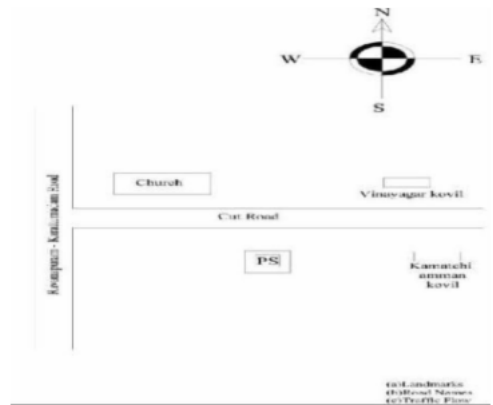

Key MAP View