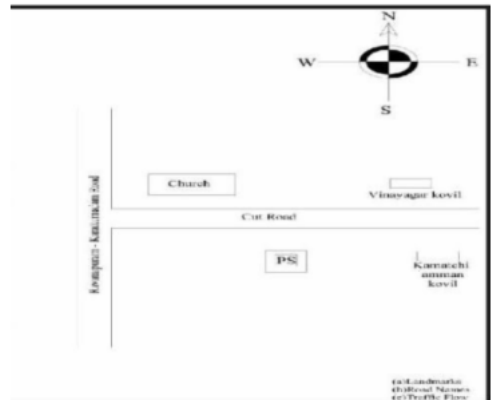

Key MAP View