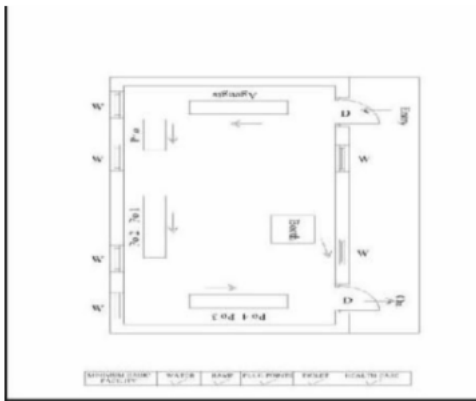

Google Map View

Polling Station Building Front View

Elevation

Polling Station Front View

Elevation

Cad View

Key MAP View

சட்டமன்றத் தொகுதியின் எண் மற்றும் பெயர் : 126-மடத்துக்குளம் மற்றும் பெயர் : 1-செல்லப்பம்பாளையம் (வ.கி) மற்றும் (ஊ), செல்லப்பம் பாளையம்வார்டுஎண்1,4 பிரிவு எண் மற்றும் பெயர்