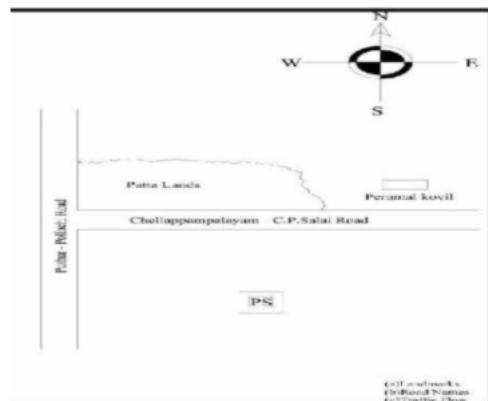

Google Map View

Polling Station Building Front View

Elevation

Polling Station Front View

Elevation

Cad View

Key MAP View

சட்டமன்றத் தொகுதியின் எண் மற்றும் பெயர் : 126-மடத்துக்குளம் மற்றும் பெயர் : 1-செல்லப்பம்பாளையம் (வ.கி) மற்றும் (ஊ), செல்லப்பம் பாளையம்வார்டுஎண்1,4 பிரிவு எண் மற்றும் பெயர்