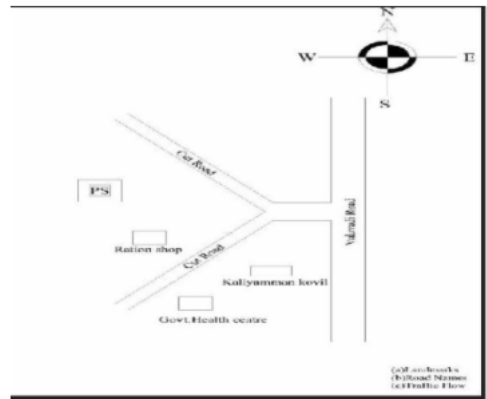

Cad View

Key MAP View