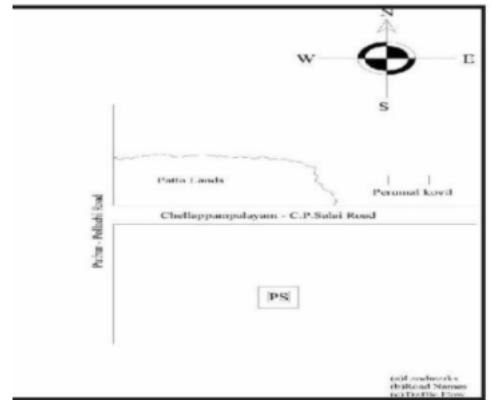

Google Map View

Polling Station Building Front View

Polling Station Front View

Cad View

Key MAP View

1 பெயர் : நடராஜ் - தந்தையின் பெயர்: கருப்புசாமிகவுண்டர் - வீட்டு எண் : 1-12 வயது : 42 பாலினம் : ஆண்	WTS0409797 Photo is available	2 பெயர் : அதீரா கணவர் பெயர்: ஆனந்தன் வீட்டு எண் : 1/15 வயது : 26 பாலினம் : பெண்	WTS1943406 Photo is available	3 பெயர் : அங்கமுத்து முனியம்மாள் கணவர் பெயர்: அங்கமுத்து வீட்டு எண் : 1-47/1 சின்னப்புதூர் வயது : 70 பாலினம் : பெண்	WTS2194504 Photo is available
4 பெயர் : ஜனனி ஸ்ரீ மோ தந்தையின் பெயர்: மோகன்குமார் வீட்டு எண் : 1/49 வயது : 19 பாலினம் : பெண்	WTS2308187 Photo is available	5 பெயர் : சித்ரா - கணவர் பெயர்: சரவணன் - வீட்டு எண் : 1-93 வயது : 39 பாலினம் : பெண்	WTS0129189 Photo is available	6 பெயர் : ராமன் - தந்தையின் பெயர்: கண்ணையன் - வீட்டு எண் : 1-98 வயது : 46 பாலினம் : ஆண்	WTS0129205 Photo is available
7 பெயர் : கவிதா - கணவர் பெயர்: ராமன் - வீட்டு எண் : 1-98 வயது : 41 பாலினம் : பெண்	WTS0129197 Photo is available	8 பெயர் : சரஸ்வதி - கணவர் பெயர்: செந்தில்குமார் - வீட்டு எண் : 1-104 வயது : 46 பாலினம் : பெண்	WTS0129098 Photo is available	9 பெயர் : ரக்சிட் தந்தையின் பெயர்: குமாரசெந்தில்வேல் வீட்டு எண் : 1/106 வயது : 19 பாலினம் : ஆண்	WTS2271831 Photo is available
10 பெயர் : பிரபுகுமார் - தந்தையின் பெயர்: காளியப்பன் - வீட்டு எண் : 1-115A வயது : 45 பாலினம் : ஆண்	CCN5153614 Photo is available	11 பெயர் : கார்த்திகேயன் மு தந்தையின் பெயர்: முருகவேல் வீட்டு எண் : 1/124 வயது : 22 பாலினம் : ஆண்	WTS2126266 Photo is available	12 பெயர் : சுப்பிரமணி - தந்தையின் பெயர்: மாணிக்கம் - வீட்டு எண் : 1-125 வயது : 46 பாலினம் : ஆண்	WTS0129171 Photo is available
13 பெயர் : சுதா - கணவர் பெயர்: மணிகண்டன் - வீட்டு எண் : 1-126 வயது : 41 பாலினம் : பெண்	WTS0631309 Photo is available	14 பெயர் : ஈஸ்வரி - கணவர் பெயர்: மணிகண்டன் - வீட்டு எண் : 1-130A வயது : 46 பாலினம் : பெண்	WTS0631390 Photo is available	15 பெயர் : மணிகண்டன் - தந்தையின் பெயர்: ராஜன் - வீட்டு எண் : 1-132C வயது : 48 பாலினம் : ஆண்	WTS0129163 Photo is available
16 பெயர் : மனோம்மாணி - கணவர் பெயர்: மணிகண்டன் - வீட்டு எண் : 1-132C வயது : 40 பாலினம் : பெண்	WTS0129148 Photo is available	17 பெயர் : ஜீவானந்தம் தந்தையின் பெயர்: சக்திவேல் வீட்டு எண் : 1-133 வயது : 24 பாலினம் : ஆண்	WTS2025716 Photo is available	18 பெயர் : தர்மன் - இதரர் பெயர்: மயிலான் - வீட்டு எண் : 1-144 வயது : 56 பாலினம் : ஆண்	WTS1358803 Photo is available
19 பெயர் : கருப்பாத்தாள் - இதரர் பெயர்: பழனிச்சாமி - வீட்டு எண் : 1-148 வயது : 76 பாலினம் : பெண்	WTS1358811 Photo is available	20 பெயர் : ஆறுமுகம் - இதரர் பெயர்: பழனிச்சாமி - வீட்டு எண் : 1-148 வயது : 50 பாலினம் : ஆண்	CCN5381330 Photo is available	21 பெயர் : செல்வி - இதரர் பெயர்: மாரியப்பன் - வீட்டு எண் : 1-148 வயது : 50 பாலினம் : பெண்	WTS1358829 Photo is available
22 பெயர் : பழனியம்மாள் - கணவர் பெயர்: கந்தசாமி - வீட்டு எண் : 2-4 வயது : 62 பாலினம் : பெண்	CCN5251111 Photo is available	23 பெயர் : மனோஜ்குமார் - தந்தையின் பெயர்: புஷ்பராஜ் - வீட்டு எண் : 2-52 வயது : 37 பாலினம் : ஆண்	WTS0129544 Photo is available	24 பெயர் : சுப்பாத்தாள் - கணவர் பெயர்: நல்லமுத்து - வீட்டு எண் : 2-75 வயது : 73 பாலினம் : பெண்	WTS0129528 Photo is available
25 பெயர் : சக்திவேல் - தந்தையின் பெயர்: நல்லமுத்து - வீட்டு எண் : 2-75 வயது : 48 பாலினம் : ஆண்	WTS0129445 Photo is available	26 பெயர் : சத்தீஸ்வரி - கணவர் பெயர்: சக்திவேல் - வீட்டு எண் : 2-75 வயது : 43 பாலினம் : பெண்	WTS0129429 Photo is available	27 பெயர் : ஜெயராஜ் - தந்தையின் பெயர்: ராமன் - வீட்டு எண் : 2-95 வயது : 38 பாலினம் : ஆண்	WTS0129288 Photo is available
28 பெயர் : சுதாகர் - தந்தையின் பெயர்: துரைசாமி - வீட்டு எண் : 2-112 வயது : 37 பாலினம் : ஆண்	WTS0129262 Photo is available	29 பெயர் : தெய்வநாயகி - கணவர் பெயர்: பிரகாஷ் - வீட்டு எண் : 2-115 வயது : 49 பாலினம் : பெண்	WTS0129080 Photo is available	30 பெயர் : கோகிலா - கணவர் பெயர்: சுரேஷ் - வீட்டு எண் : 2-125 வயது : 37 பாலினம் : பெண்	WTS1018746 Photo is available