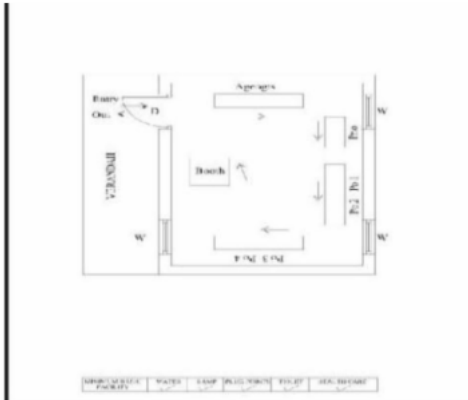

Google Map View

Polling Station Building Front View

Polling Station Front View

Cad View

Key MAP View

1 பெயர் : நடராஜ் - தந்தையின் பெயர்: கருப்புசாமிகவுண்டர் - வீட்டு எண் : 1-12 வயது : 42 பாலினம் : ஆண்	WTS0409797 Photo is available	2 பெயர் : அதீரா கணவர் பெயர்: ஆனந்தன் வீட்டு எண் : 1/15 வயது : 26 பாலினம் : பெண்	WTS1943406 Photo is available	3 பெயர் : அங்கமுத்து முனியம்மாள் கணவர் பெயர்: அங்கமுத்து வீட்டு எண் : 1-47/1 சின்னப்புதூர் வயது : 70 பாலினம் : பெண்	WTS2194504 Photo is available
4 பெயர் : ஜனனி ஸ்ரீ மோ தந்தையின் பெயர்: மோகன்குமார் வீட்டு எண் : 1/49 வயது : 19 பாலினம் : பெண்	WTS2308187 Photo is available	5 பெயர் : சித்ரா - கணவர் பெயர்: சரவணன் - வீட்டு எண் : 1-93 வயது : 39 பாலினம் : பெண்	WTS0129189 Photo is available	6 பெயர் : ராமன் - தந்தையின் பெயர்: கண்ணையன் - வீட்டு எண் : 1-98 வயது : 46 பாலினம் : ஆண்	WTS0129205 Photo is available
7 பெயர் : கவிதா - கணவர் பெயர்: ராமன் - வீட்டு எண் : 1-98 வயது : 41 பாலினம் : பெண்	WTS0129197 Photo is available	8 பெயர் : சரஸ்வதி - கணவர் பெயர்: செந்தில்குமார் - வீட்டு எண் : 1-104 வயது : 46 பாலினம் : பெண்	WTS0129098 Photo is available	9 பெயர் : ரக்சிட் தந்தையின் பெயர்: குமாரசெந்தில்வேல் வீட்டு எண் : 1/106 வயது : 19 பாலினம் : ஆண்	WTS2271831 Photo is available
10 பெயர் : பிரபுகுமார் - தந்தையின் பெயர்: காளியப்பன் - வீட்டு எண் : 1-115A வயது : 45 பாலினம் : ஆண்	CCN5153614 Photo is available	11 பெயர் : கார்த்திகேயன் மு தந்தையின் பெயர்: முருகவேல் வீட்டு எண் : 1/124 வயது : 22 பாலினம் : ஆண்	WTS2126266 Photo is available	12 பெயர் : சுப்பிரமணி - தந்தையின் பெயர்: மாணிக்கம் - வீட்டு எண் : 1-125 வயது : 46 பாலினம் : ஆண்	WTS0129171 Photo is available
13 பெயர் : சுதா - கணவர் பெயர்: மணிகண்டன் - வீட்டு எண் : 1-126 வயது : 41 பாலினம் : பெண்	WTS0631309 Photo is available	14 பெயர் : ஈஸ்வரி - கணவர் பெயர்: மணிகண்டன் - வீட்டு எண் : 1-130A வயது : 46 பாலினம் : பெண்	WTS0631390 Photo is available	15 பெயர் : மணிகண்டன் - தந்தையின் பெயர்: ராஜன் - வீட்டு எண் : 1-132C வயது : 48 பாலினம் : ஆண்	WTS0129163 Photo is available
16 பெயர் : மனோம்மாணி - கணவர் பெயர்: மணிகண்டன் - வீட்டு எண் : 1-132C வயது : 40 பாலினம் : பெண்	WTS0129148 Photo is available	17 பெயர் : ஜீவானந்தம் தந்தையின் பெயர்: சக்திவேல் வீட்டு எண் : 1-133 வயது : 24 பாலினம் : ஆண்	WTS2025716 Photo is available	18 பெயர் : தர்மன் - இதரர் பெயர்: மயிலான் - வீட்டு எண் : 1-144 வயது : 56 பாலினம் : ஆண்	WTS1358803 Photo is available
19 பெயர் : கருப்பாத்தாள் - இதரர் பெயர்: பழனிச்சாமி - வீட்டு எண் : 1-148 வயது : 76 பாலினம் : பெண்	WTS1358811 Photo is available	20 பெயர் : ஆறுமுகம் - இதரர் பெயர்: பழனிச்சாமி - வீட்டு எண் : 1-148 வயது : 50 பாலினம் : ஆண்	CCN5381330 Photo is available	21 பெயர் : செல்வி - இதரர் பெயர்: மாரியப்பன் - வீட்டு எண் : 1-148 வயது : 50 பாலினம் : பெண்	WTS1358829 Photo is available
22 பெயர் : பழனியம்மாள் - கணவர் பெயர்: கந்தசாமி - வீட்டு எண் : 2-4 வயது : 62 பாலினம் : பெண்	CCN5251111 Photo is available	23 பெயர் : மனோஜ்குமார் - தந்தையின் பெயர்: புஷ்பராஜ் - வீட்டு எண் : 2-52 வயது : 37 பாலினம் : ஆண்	WTS0129544 Photo is available	24 பெயர் : சுப்பாத்தாள் - கணவர் பெயர்: நல்லமுத்து - வீட்டு எண் : 2-75 வயது : 73 பாலினம் : பெண்	WTS0129528 Photo is available
25 பெயர் : சக்திவேல் - தந்தையின் பெயர்: நல்லமுத்து - வீட்டு எண் : 2-75 வயது : 48 பாலினம் : ஆண்	WTS0129445 Photo is available	26 பெயர் : சத்தீஸ்வரி - கணவர் பெயர்: சக்திவேல் - வீட்டு எண் : 2-75 வயது : 43 பாலினம் : பெண்	WTS0129429 Photo is available	27 பெயர் : ஜெயராஜ் - தந்தையின் பெயர்: ராமன் - வீட்டு எண் : 2-95 வயது : 38 பாலினம் : ஆண்	WTS0129288 Photo is available
28 பெயர் : சுதாகர் - தந்தையின் பெயர்: துரைசாமி - வீட்டு எண் : 2-112 வயது : 37 பாலினம் : ஆண்	WTS0129262 Photo is available	29 பெயர் : தெய்வநாயகி - கணவர் பெயர்: பிரகாஷ் - வீட்டு எண் : 2-115 வயது : 49 பாலினம் : பெண்	WTS0129080 Photo is available	30 பெயர் : கோகிலா - கணவர் பெயர்: சுரேஷ் - வீட்டு எண் : 2-125 வயது : 37 பாலினம் : பெண்	WTS1018746 Photo is available