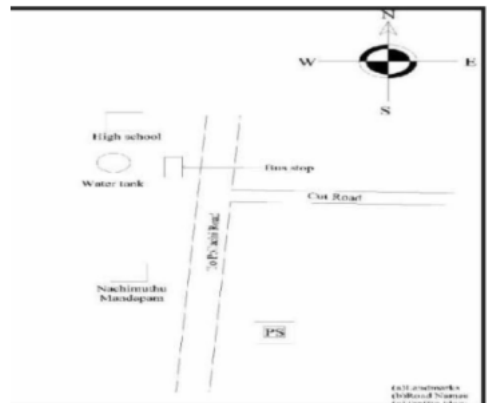

Cad View

Key MAP View