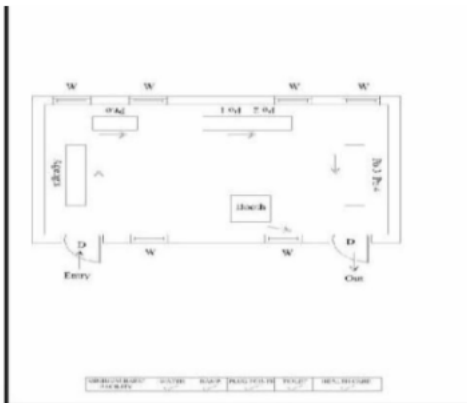

Google Map View

Polling Station Building Front View

Polling Station Front View

Cad View

Key MAP View

1 பெயர் : பூஷ்பா - கணவர் பெயர்: ராஜன் - வீட்டு எண் : 1 வயது : 63 பாலினம் : பெண் Photo is available WTS0494807	2 பெயர் : மயிலான் - தந்தையின் பெயர்: சாப்ளி - வீட்டு எண் : 1 வயது : 59 பாலினம் : ஆண் Photo is available WTS0493874	3 பெயர் : மாசிலாமணி - தந்தையின் பெயர்: கருப்புச்சாமி - வீட்டு எண் : 1 வயது : 58 பாலினம் : ஆண் Photo is available WTS0494583
4 பெயர் : லட்சுமணன் - தந்தையின் பெயர்: கண்ணன் - வீட்டு எண் : 1 வயது : 56 பாலினம் : ஆண் Photo is available WTS0493775	5 பெயர் : மல்லிகா - கணவர் பெயர்: மயிலான் - வீட்டு எண் : 1 வயது : 55 பாலினம் : பெண் Photo is available WTS0493882	6 பெயர் : மாரிம்மாள் - கணவர் பெயர்: காளியப்பன் - வீட்டு எண் : 1 வயது : 53 பாலினம் : பெண் Photo is available WTS0493841
7 பெயர் : பொன்னி - கணவர் பெயர்: லட்சுமணன் - வீட்டு எண் : 1 வயது : 52 பாலினம் : பெண் Photo is available WTS0493783	8 பெயர் : முருகாத்தாள் - கணவர் பெயர்: முருகன் - வீட்டு எண் : 1 வயது : 50 பாலினம் : பெண் Photo is available WTS0493833	9 பெயர் : திருமாத் தாள் - கணவர் பெயர்: மாரியப்பன் - வீட்டு எண் : 1 வயது : 49 பாலினம் : பெண் Photo is available WTS0493809
10 பெயர் : பழனாத்தாள் - கணவர் பெயர்: கிட்டான் - வீட்டு எண் : 1 வயது : 47 பாலினம் : பெண் Photo is available WTS0493866	11 பெயர் : மணியன் - தந்தையின் பெயர்: மாசாணம் - வீட்டு எண் : 1 வயது : 47 பாலினம் : ஆண் Photo is available WTS0833806	12 பெயர் : மாரியப்பன் - தந்தையின் பெயர்: சண்முகம் - வீட்டு எண் : 1 வயது : 45 பாலினம் : ஆண் Photo is available CCN3095999
13 பெயர் : ஜோதிமணி - தந்தையின் பெயர்: ராஜேந்திரன் - வீட்டு எண் : 1 வயது : 45 பாலினம் : பெண் Photo is available WTS0410134	14 பெயர் : மாசிலாமணி - கணவர் பெயர்: தண்டபானி - வீட்டு எண் : 1 வயது : 44 பாலினம் : பெண் Photo is available WTS0720193	15 பெயர் : சாப்பிளி - தந்தையின் பெயர்: சடையன் - வீட்டு எண் : 1 வயது : 43 பாலினம் : ஆண் Photo is available WTS0493759
16 பெயர் : செல்வராசு - தந்தையின் பெயர்: திருமன் - வீட்டு எண் : 1 வயது : 43 பாலினம் : ஆண் Photo is available WTS0493908	17 பெயர் : சித்ரா - கணவர் பெயர்: சிவசாமி - வீட்டு எண் : 1 வயது : 42 பாலினம் : பெண் Photo is available WTS0494112	18 பெயர் : மகேஸ்வரி - கணவர் பெயர்: செந்தில்குமார் - வீட்டு எண் : 1 வயது : 40 பாலினம் : பெண் Photo is available WTS0833814
19 பெயர் : ராமராஜ் கருப்புச்சாமி தந்தையின் பெயர்: கருப்புச்சாமி - வீட்டு எண் : 1 வயது : 39 பாலினம் : ஆண் Photo is available WTS0129973	20 பெயர் : மாரிமுத்து - தந்தையின் பெயர்: முருகன் - வீட்டு எண் : 1 வயது : 39 பாலினம் : ஆண் Photo is available WTS0494534	21 பெயர் : வள்ளிநாயகி - கணவர் பெயர்: செல்வராசு - வீட்டு எண் : 1 வயது : 36 பாலினம் : பெண் Photo is available WTS0494989
22 பெயர் : காளியம்மன் - தந்தையின் பெயர்: சின்னபழனி - வீட்டு எண் : 1 வயது : 36 பாலினம் : பெண் Photo is available WTS0494955	23 பெயர் : சரவணன் - தந்தையின் பெயர்: மயிலான் - வீட்டு எண் : 1 வயது : 35 பாலினம் : ஆண் Photo is available WTS0494971	24 பெயர் : திருமாத் தாள் - கணவர் பெயர்: தாடகன் - வீட்டு எண் : 1 வயது : 35 பாலினம் : பெண் Photo is available WTS0494906
25 பெயர் : மருதமுத்து - தந்தையின் பெயர்: பழனிச்சாமி - வீட்டு எண் : 1 வயது : 35 பாலினம் : ஆண் Photo is available WTS0409987	26 பெயர் : கருப்புச்சாமி - தந்தையின் பெயர்: குங்குமராசு - வீட்டு எண் : 1 வயது : 35 பாலினம் : ஆண் Photo is available WTS0494039	27 பெயர் : முத்துலட்சுமி - தந்தையின் பெயர்: மாரியப்பன் - வீட்டு எண் : 1 வயது : 34 பாலினம் : ஆண் Photo is available WTS0494914
28 பெயர் : காயத்ரி - தந்தையின் பெயர்: காளிமுத்து - வீட்டு எண் : 1 வயது : 34 பாலினம் : பெண் Photo is available WTS1079136	29 பெயர் : ராதாமணி - தந்தையின் பெயர்: மாரிமுத்து - வீட்டு எண் : 1 வயது : 34 பாலினம் : பெண் Photo is available WTS0494690	30 பெயர் : பூர்ணிமா - தந்தையின் பெயர்: நாகராஜ் - வீட்டு எண் : 1 வயது : 34 பாலினம் : பெண் Photo is available WTS0410043