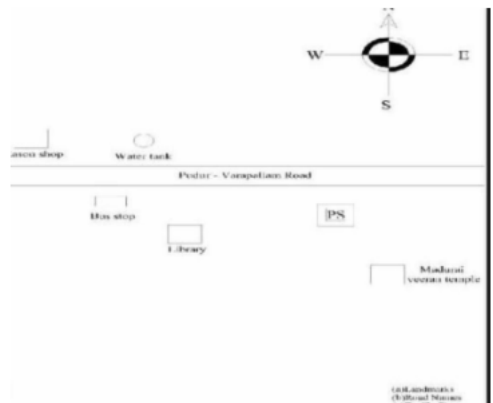

Cad View

Key MAP View