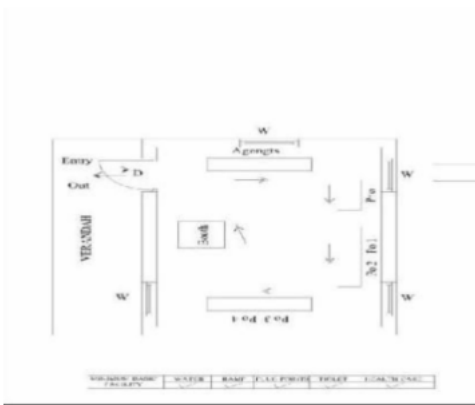

Nazri Naksha

Google Map View

Polling Station Building Front View

Polling Station Front View

Cad View

Key MAP View

சட்டமன்றத் தொகுதியின் எண் மற்றும் பெயர் : 126-மடத்துக்குளம்  
பிரிவு எண் மற்றும் பெயர் 1-இராவணாபுரம் (வ.கி) மற்றும் (ஊ), வார்டுஎண்2,3 பிளாக் 2 இராவணாபுரம்