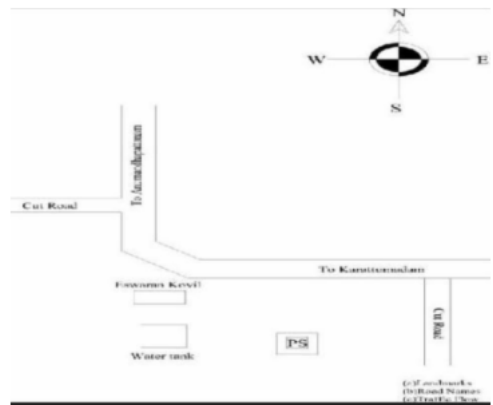

Nazri Naksha

Google Map View

Polling Station Building Front View

Polling Station Front View

Cad View

Key MAP View

சட்டமன்றத் தொகுதியின் எண் மற்றும் பெயர் : 126-மடத்துக்குளம்  
பிரிவு எண் மற்றும் பெயர் 1-இராவணாபுரம் (வ.கி) மற்றும் (ஊ), வார்டுஎண்2,3 பிளாக் 2 இராவணாபுரம்