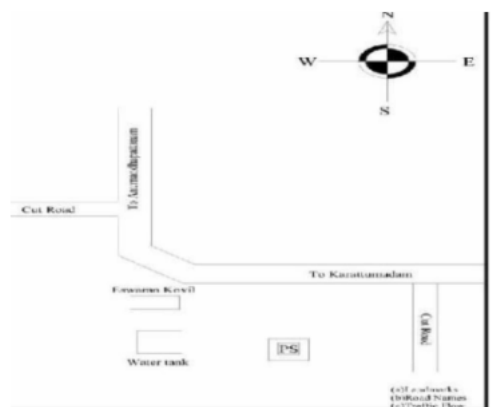

Google Map View

Polling Station Building Front View

Polling Station Front View

Cad View

Key MAP View

சட்டமன்றத் தொகுதியின் எண் மற்றும் பெயர் : 126-மடத்துக்குளம் மற்றும் பெயர் 1-இராவணாபுரம் (வ.கி) மற்றும் (ஊ), இராவணாபுரம்வார்டுஎண்3,