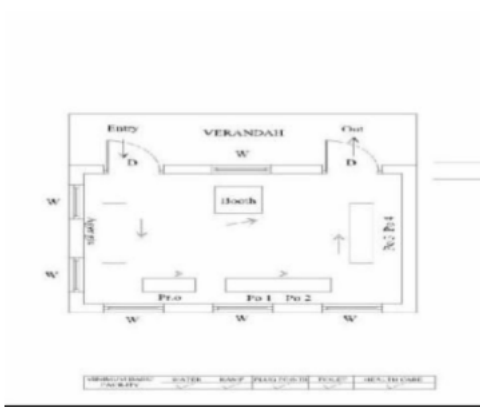

Google Map View

Polling Station Building Front View

Polling Station Front View

Cad View

Key MAP View

சட்டமன்றத் தொகுதியின் எண் மற்றும் பெயர் : 126-மடத்துக்குளம் மற்றும் பெயர் 1-இராவணாபுரம் (வ.கி) மற்றும் (ஊ), இராவணாபுரம்வார்டுஎண்3,