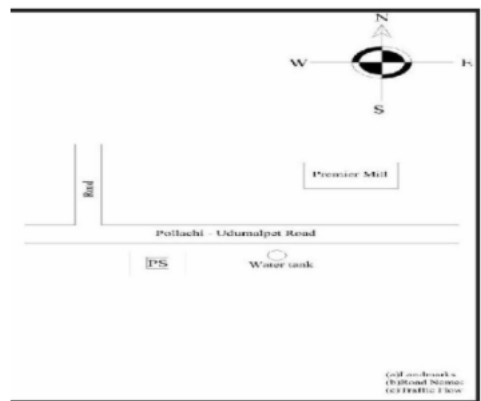

Google Map View

Polling Station Building Front View

Polling Station Front View

Cad View

Key MAP View

1 பெயர் : முருகாத்தாள் - கணவர் பெயர்: ராமநாதன் - வீட்டு எண் : 1 வயது : 81 பாலினம் : பெண் Photo is available	WTS0938399	2 பெயர் : சந்திரமணி கணவர் பெயர்: கண்ணப்பன் வீட்டு எண் : 1 வயது : 46 பாலினம் : பெண் Photo is available	WTS1939461	3 பெயர் : சுகன்யா மு தந்தையின் பெயர்: முருகவேல் வீட்டு எண் : 1 வயது : 32 பாலினம் : பெண் Photo is available	WTS2059186
4 பெயர் : சம்சுபீ - கணவர் பெயர்: முகமதுசலாவுதின் - வீட்டு எண் : 1-1 வயது : 73 பாலினம் : பெண் Photo is available	WTS1291236	5 பெயர் : மைதீன் பாஷா தந்தையின் பெயர்: முகமதுசலாவுதின் - வீட்டு எண் : 1-1 வயது : 46 பாலினம் : ஆண் Photo is available	CCN2456952	6 பெயர் : சித்தி சாஜிதா - கணவர் பெயர்: மைதீன் பாஷா மைதீன் பாஷா வீட்டு எண் : 1-1 வயது : 37 பாலினம் : பெண் Photo is available	WTS0622050
7 பெயர் : கலாவதி - கணவர் பெயர்: மகேந்திரன் - வீட்டு எண் : 1-2 வயது : 60 பாலினம் : பெண் Photo is available	WTS1291244	8 பெயர் : செல்லமுத்து - தந்தையின் பெயர்: பழனிச்சாமி - வீட்டு எண் : 1-2 வயது : 53 பாலினம் : ஆண் Photo is available	CCN4393427	9 பெயர் : சதீஸ்குமார் - தந்தையின் பெயர்: வெங்கடாசலம் - வீட்டு எண் : 1-2 வயது : 29 பாலினம் : ஆண் Photo is available	WTS1012103
10 பெயர் : செந்தில்குமார் - தந்தையின் பெயர்: ரங்கசாமி - வீட்டு எண் : 1-3 வயது : 50 பாலினம் : ஆண் Photo is available	CCN1478346	11 பெயர் : சுப்புலட்சுமி - கணவர் பெயர்: பிரம்மநாயகம் - வீட்டு எண் : 1-3 வயது : 47 பாலினம் : பெண் Photo is available	CCN5345970	12 பெயர் : ராஜசொர்ணம் - தந்தையின் பெயர்: ராமசிங் - வீட்டு எண் : 1-4 வயது : 61 பாலினம் : ஆண் Photo is available	CCN1203629
13 பெயர் : விஜயலட்சுமி - கணவர் பெயர்: ராஜசொர்ணம் - வீட்டு எண் : 1-4 வயது : 60 பாலினம் : பெண் Photo is available	CCN1477447	14 பெயர் : நிவாஷ் - தந்தையின் பெயர்: ராஜாசொர்ணம் - வீட்டு எண் : 1-4 வயது : 37 பாலினம் : ஆண் Photo is available	WTS0117564	15 பெயர் : சரோஜினி - கணவர் பெயர்: வேலுச்சாமி - வீட்டு எண் : 1-5 வயது : 65 பாலினம் : பெண் Photo is available	WTS1291277
16 பெயர் : மாரி முத்து தந்தையின் பெயர்: ராஜன் வீட்டு எண் : 1/5கே வயது : 29 பாலினம் : ஆண் Photo is available	WTS2028231	17 பெயர் : வேலுச்சாமி - தந்தையின் பெயர்: முத்துச்சாமி - வீட்டு எண் : 1-7 வயது : 70 பாலினம் : ஆண் Photo is available	CCN5335351	18 பெயர் : லட்சுமி க தந்தையின் பெயர்: பழனிச்சாமி வீட்டு எண் : 1-8 வயது : 79 பாலினம் : பெண் Photo is available	WTS1291293
19 பெயர் : குமாரசாமி - தந்தையின் பெயர்: கந்தசாமி - வீட்டு எண் : 1-8 வயது : 54 பாலினம் : ஆண் Photo is available	WTS1291301	20 பெயர் : அம்சவேணி - கணவர் பெயர்: குமாராசாமி - வீட்டு எண் : 1-8 வயது : 51 பாலினம் : பெண் Photo is available	WTS0117572	21 பெயர் : வெங்கடேஷ் - தந்தையின் பெயர்: குமாரசாமி - வீட்டு எண் : 1-8 வயது : 28 பாலினம் : ஆண் Photo is available	WTS1076850
22 பெயர் : கருப்பாத்தாள் - கணவர் பெயர்: நாச்சிமுத்து - வீட்டு எண் : 1-9 வயது : 55 பாலினம் : பெண் Photo is available	WTS1291327	23 பெயர் : கருப்புச்சாமி - தந்தையின் பெயர்: நாச்சிமுத்து - வீட்டு எண் : 1-9 வயது : 53 பாலினம் : ஆண் Photo is available	WTS1291335	24 பெயர் : கிருஷ்ணமூர்த்தி தங்கவேல் தந்தையின் பெயர்: தங்கவேல் வீட்டு எண் : 1/9 வயது : 29 பாலினம் : ஆண் Photo is available	WTS2100204
25 பெயர் : சுப்ரமணியம் - தந்தையின் பெயர்: பழனியப்பஆசாரி - வீட்டு எண் : 1-10 வயது : 81 பாலினம் : ஆண் Photo is available	WTS1291350	26 பெயர் : சின்னத்தாய் - தந்தையின் பெயர்: கிட்டுசாமி - வீட்டு எண் : 1-11 வயது : 60 பாலினம் : பெண் Photo is available	WTS1291368	27 பெயர் : கிட்டுசாமி - தந்தையின் பெயர்: கருப்பணசாமி - வீட்டு எண் : 1-11 வயது : 58 பாலினம் : ஆண் Photo is available	WTS1291376
28 பெயர் : கண்ணப்பன் தந்தையின் பெயர்: தீருவேற்காதலாபீ வீட்டு எண் : 1/11 வயது : 52 பாலினம் : ஆண் Photo is available	WTS1939370	29 பெயர் : சுபகீதா - தந்தையின் பெயர்: கிட்டன்சாமி - வீட்டு எண் : 1-11 வயது : 44 பாலினம் : பெண் Photo is available	CCN2459113	30 பெயர் : சடகோபாலன் - தந்தையின் பெயர்: ராமசாமி - வீட்டு எண் : 1-12 வயது : 71 பாலினம் : ஆண் Photo is available	WTS1291384