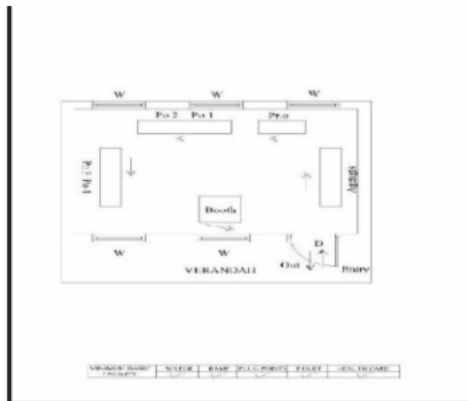

Google Map View

Polling Station Building Front View

Polling Station Front View

Cad View

Key MAP View

1 பெயர் : முருகாத்தாள் - கணவர் பெயர்: ராமநாதன் - வீட்டு எண் : 1 வயது : 81 பாலினம் : பெண் Photo is available	WTS0938399	2 பெயர் : சந்திரமணி கணவர் பெயர்: கண்ணப்பன் வீட்டு எண் : 1 வயது : 46 பாலினம் : பெண் Photo is available	WTS1939461	3 பெயர் : சுகன்யா மு தந்தையின் பெயர்: முருகவேல் வீட்டு எண் : 1 வயது : 32 பாலினம் : பெண் Photo is available	WTS2059186
4 பெயர் : சம்சுபீ - கணவர் பெயர்: முகமதுசலாவுதின் - வீட்டு எண் : 1-1 வயது : 73 பாலினம் : பெண் Photo is available	WTS1291236	5 பெயர் : மைதீன் பாஷா தந்தையின் பெயர்: முகமதுசலாவுதின் - வீட்டு எண் : 1-1 வயது : 46 பாலினம் : ஆண் Photo is available	CCN2456952	6 பெயர் : சித்தி சாஜிதா - கணவர் பெயர்: மைதீன் பாஷா மைதீன் பாஷா வீட்டு எண் : 1-1 வயது : 37 பாலினம் : பெண் Photo is available	WTS0622050
7 பெயர் : கலாவதி - கணவர் பெயர்: மகேந்திரன் - வீட்டு எண் : 1-2 வயது : 60 பாலினம் : பெண் Photo is available	WTS1291244	8 பெயர் : செல்லமுத்து - தந்தையின் பெயர்: பழனிச்சாமி - வீட்டு எண் : 1-2 வயது : 53 பாலினம் : ஆண் Photo is available	CCN4393427	9 பெயர் : சதீஸ்குமார் - தந்தையின் பெயர்: வெங்கடாசலம் - வீட்டு எண் : 1-2 வயது : 29 பாலினம் : ஆண் Photo is available	WTS1012103
10 பெயர் : செந்தில்குமார் - தந்தையின் பெயர்: ரங்கசாமி - வீட்டு எண் : 1-3 வயது : 50 பாலினம் : ஆண் Photo is available	CCN1478346	11 பெயர் : சுப்புலட்சுமி - கணவர் பெயர்: பிரம்மநாயகம் - வீட்டு எண் : 1-3 வயது : 47 பாலினம் : பெண் Photo is available	CCN5345970	12 பெயர் : ராஜசொர்ணம் - தந்தையின் பெயர்: ராமசிங் - வீட்டு எண் : 1-4 வயது : 61 பாலினம் : ஆண் Photo is available	CCN1203629
13 பெயர் : விஜயலட்சுமி - கணவர் பெயர்: ராஜசொர்ணம் - வீட்டு எண் : 1-4 வயது : 60 பாலினம் : பெண் Photo is available	CCN1477447	14 பெயர் : நிவாஷ் - தந்தையின் பெயர்: ராஜாசொர்ணம் - வீட்டு எண் : 1-4 வயது : 37 பாலினம் : ஆண் Photo is available	WTS0117564	15 பெயர் : சரோஜினி - கணவர் பெயர்: வேலுச்சாமி - வீட்டு எண் : 1-5 வயது : 65 பாலினம் : பெண் Photo is available	WTS1291277
16 பெயர் : மாரி முத்து தந்தையின் பெயர்: ராஜன் வீட்டு எண் : 1/5கே வயது : 29 பாலினம் : ஆண் Photo is available	WTS2028231	17 பெயர் : வேலுச்சாமி - தந்தையின் பெயர்: முத்துச்சாமி - வீட்டு எண் : 1-7 வயது : 70 பாலினம் : ஆண் Photo is available	CCN5335351	18 பெயர் : லட்சுமி க தந்தையின் பெயர்: பழனிச்சாமி வீட்டு எண் : 1-8 வயது : 79 பாலினம் : பெண் Photo is available	WTS1291293
19 பெயர் : குமாரசாமி - தந்தையின் பெயர்: கந்தசாமி - வீட்டு எண் : 1-8 வயது : 54 பாலினம் : ஆண் Photo is available	WTS1291301	20 பெயர் : அம்சவேணி - கணவர் பெயர்: குமாராசாமி - வீட்டு எண் : 1-8 வயது : 51 பாலினம் : பெண் Photo is available	WTS0117572	21 பெயர் : வெங்கடேஷ் - தந்தையின் பெயர்: குமாரசாமி - வீட்டு எண் : 1-8 வயது : 28 பாலினம் : ஆண் Photo is available	WTS1076850
22 பெயர் : கருப்பாத்தாள் - கணவர் பெயர்: நாச்சிமுத்து - வீட்டு எண் : 1-9 வயது : 55 பாலினம் : பெண் Photo is available	WTS1291327	23 பெயர் : கருப்புச்சாமி - தந்தையின் பெயர்: நாச்சிமுத்து - வீட்டு எண் : 1-9 வயது : 53 பாலினம் : ஆண் Photo is available	WTS1291335	24 பெயர் : கிருஷ்ணமூர்த்தி தங்கவேல் தந்தையின் பெயர்: தங்கவேல் வீட்டு எண் : 1/9 வயது : 29 பாலினம் : ஆண் Photo is available	WTS2100204
25 பெயர் : சுப்ரமணியம் - தந்தையின் பெயர்: பழனியப்பஆசாரி - வீட்டு எண் : 1-10 வயது : 81 பாலினம் : ஆண் Photo is available	WTS1291350	26 பெயர் : சின்னத்தாய் - தந்தையின் பெயர்: கிட்டுசாமி - வீட்டு எண் : 1-11 வயது : 60 பாலினம் : பெண் Photo is available	WTS1291368	27 பெயர் : கிட்டுசாமி - தந்தையின் பெயர்: கருப்பணசாமி - வீட்டு எண் : 1-11 வயது : 58 பாலினம் : ஆண் Photo is available	WTS1291376
28 பெயர் : கண்ணப்பன் தந்தையின் பெயர்: தீருவேற்காதலாபீ வீட்டு எண் : 1/11 வயது : 52 பாலினம் : ஆண் Photo is available	WTS1939370	29 பெயர் : சுபகீதா - தந்தையின் பெயர்: கிட்டன்சாமி - வீட்டு எண் : 1-11 வயது : 44 பாலினம் : பெண் Photo is available	CCN2459113	30 பெயர் : சடகோபாலன் - தந்தையின் பெயர்: ராமசாமி - வீட்டு எண் : 1-12 வயது : 71 பாலினம் : ஆண் Photo is available	WTS1291384