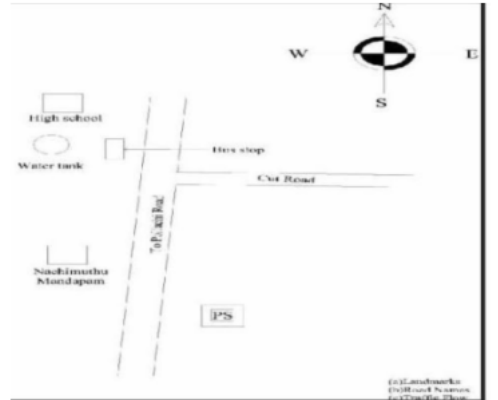

Cad View

Key MAP View