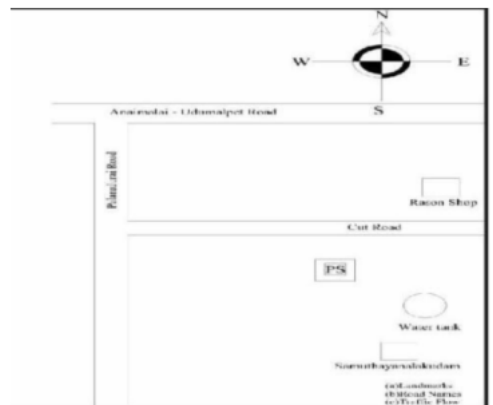

Key MAP View