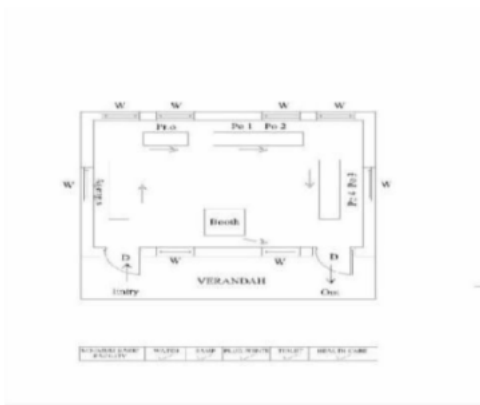

Google Map View

Polling Station Building Front View

Polling Station Front View

Cad View

Key MAP View

1 பெயர் : குப்புச்சாமி - தந்தையின் பெயர்: திருமன் - வீட்டு எண் : 1 வயது : 65 பாலினம் : ஆண் Photo is available	WTS0282228	2 பெயர் : கருப்புச்சாமி - தந்தையின் பெயர்: பழனிச்சாமி - வீட்டு எண் : 1 வயது : 61 பாலினம் : ஆண் Photo is available	WTS0265173	3 பெயர் : கன்னியப்பன் - தந்தையின் பெயர்: பட்டியப்பன் - வீட்டு எண் : 1 வயது : 61 பாலினம் : ஆண் Photo is available	WTS0136572
4 பெயர் : மணி - தந்தையின் பெயர்: கிருஷ்ணசாமி - வீட்டு எண் : 1 வயது : 60 பாலினம் : ஆண் Photo is available	WTS0282210	5 பெயர் : கிருஷ்ணசாமி - தந்தையின் பெயர்: தங்கவேல் - வீட்டு எண் : 1 வயது : 59 பாலினம் : ஆண் Photo is available	WTS0503169	6 பெயர் : செல்லம்மாள் - கணவர் பெயர்: கருப்புச்சாமி - வீட்டு எண் : 1 வயது : 58 பாலினம் : பெண் Photo is available	WTS0265181
7 பெயர் : பழனாத்தான் - கணவர் பெயர்: மணி - வீட்டு எண் : 1 வயது : 56 பாலினம் : பெண் Photo is available	WTS0265207	8 பெயர் : வீராசாமி - தந்தையின் பெயர்: பழனிச்சாமி - வீட்டு எண் : 1 வயது : 56 பாலினம் : ஆண் Photo is available	WTS0136176	9 பெயர் : அல்லியம்மாள் - கணவர் பெயர்: வேலுசாமி - வீட்டு எண் : 1 வயது : 56 பாலினம் : பெண் Photo is available	WTS0501999
10 பெயர் : பழனிச்சாமி - தந்தையின் பெயர்: ரங்கன் - வீட்டு எண் : 1 வயது : 55 பாலினம் : ஆண் Photo is available	WTS0635482	11 பெயர் : செல்வி - கணவர் பெயர்: வீராசாமி - வீட்டு எண் : 1 வயது : 51 பாலினம் : பெண் Photo is available	WTS0136184	12 பெயர் : ஜயம்மாள் - கணவர் பெயர்: கன்னியப்பன் - வீட்டு எண் : 1 வயது : 51 பாலினம் : பெண் Photo is available	WTS0136564
13 பெயர் : பழனிச்சாமி - தந்தையின் பெயர்: ஜக்கான் - வீட்டு எண் : 1 வயது : 47 பாலினம் : ஆண் Photo is available	WTS0265314	14 பெயர் : கோபால் - தந்தையின் பெயர்: சின்னான் - வீட்டு எண் : 1 வயது : 46 பாலினம் : ஆண் Photo is available	WTS0136655	15 பெயர் : அருக்காணி - கணவர் பெயர்: பழனிச்சாமி - வீட்டு எண் : 1 வயது : 46 பாலினம் : பெண் Photo is available	WTS0503219
# 16 பெயர் : கோ. ஆண்டம்மாள் கோ ஆண்டம்மாள் தந்தையின் பெயர்: கோபால் - வீட்டு எண் : 1 வயது : 45 பாலினம் : ஆண் Photo is available	WTS0136739	17 பெயர் : முருகானந்தம் - தந்தையின் பெயர்: பழனிச்சாமி - வீட்டு எண் : 1 வயது : 45 பாலினம் : ஆண் Photo is available	WTS0503250	18 பெயர் : சுப்பிரமணியம் - தந்தையின் பெயர்: ராமசாமி - வீட்டு எண் : 1 வயது : 44 பாலினம் : ஆண் Photo is available	WTS0503110
19 பெயர் : நாச்சிமுத்து - தந்தையின் பெயர்: செல்லமுத்து - வீட்டு எண் : 1 வயது : 43 பாலினம் : ஆண் Photo is available	WTS0503185	20 பெயர் : லட்சுமி - கணவர் பெயர்: கோபால்சாமி - வீட்டு எண் : 1 வயது : 43 பாலினம் : பெண் Photo is available	WTS0725804	21 பெயர் : குங்குமப்பிரியா - கணவர் பெயர்: காமச்சிசுந்திரம் - வீட்டு எண் : 1 வயது : 43 பாலினம் : பெண் Photo is available	WTS0503326
22 பெயர் : செல்வி - கணவர் பெயர்: நாச்சிமுத்து - வீட்டு எண் : 1 வயது : 41 பாலினம் : பெண் Photo is available	WTS0503193	23 பெயர் : லட்சுமி - தந்தையின் பெயர்: ஆரான் - வீட்டு எண் : 1 வயது : 41 பாலினம் : பெண் Photo is available	WTS0282236	24 பெயர் : சிவசுப்பிரமணியம் - தந்தையின் பெயர்: பழனிச்சாமி - வீட்டு எண் : 1 வயது : 41 பாலினம் : ஆண் Photo is available	WTS0503094
25 பெயர் : கருப்புச்சாமி - தந்தையின் பெயர்: கருப்புசாமி - வீட்டு எண் : 1 வயது : 40 பாலினம் : ஆண் Photo is available	WTS0503144	26 பெயர் : கல்பனா - தந்தையின் பெயர்: ரமேஷ் வீட்டு எண் : 1 வயது : 39 பாலினம் : பெண் Photo is available	WTS0265298	27 பெயர் : முருகவேல் - தந்தையின் பெயர்: குப்புச்சாமி - வீட்டு எண் : 1 வயது : 38 பாலினம் : ஆண் Photo is available	WTS0265215
28 பெயர் : ராமகிருஷ்ணன் - தந்தையின் பெயர்: பழனிச்சாமி - வீட்டு எண் : 1 வயது : 38 பாலினம் : ஆண் Photo is available	WTS0502039	29 பெயர் : கவிதா - கணவர் பெயர்: முருகன் - வீட்டு எண் : 1 வயது : 37 பாலினம் : பெண் Photo is available	WTS0265264	30 பெயர் : கலாமணி - தந்தையின் பெயர்: பழனிச்சாமி - வீட்டு எண் : 1 வயது : 37 பாலினம் : பெண் Photo is available	WTS0265322