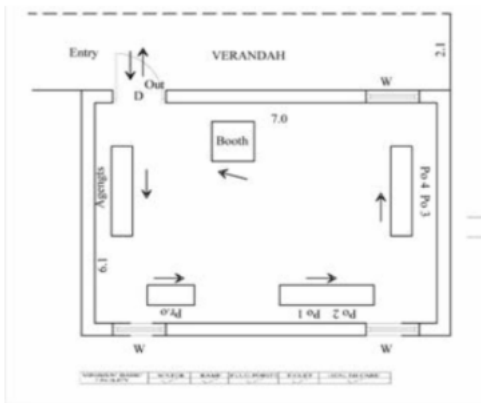

Google Map View

Polling Station Building Front View

ELEVATION

Polling Station Front View

ELEVATION

Cad View

Key MAP View

சட்டமன்றத் தொகுதியின் எண் மற்றும் பெயர் : 126-மடத்துக்குளம் மற்றும் பெயர் : 1-பூலாங்கிணர் (வ.கி) மற்றும் (உஊ), ராஜீவ்காந்தி நகர் பகுதிவார்டுஎண்1 பிரிவு எண் மற்றும் பெயர்