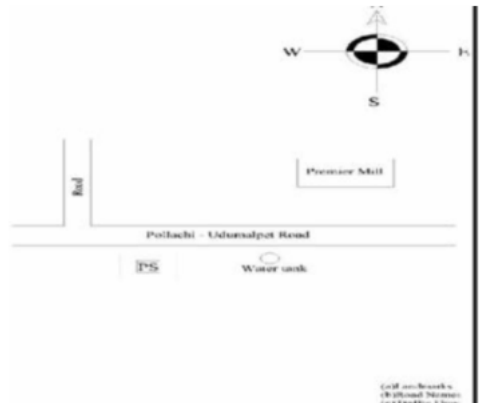

Google Map View

Polling Station Building Front View

ELEVATION

Polling Station Front View

ELEVATION

Cad View

Key MAP View

சட்டமன்றத் தொகுதியின் எண் மற்றும் பெயர் : 126-மடத்துக்குளம் மற்றும் பெயர் : 1-பூலாங்கிணர் (வ.கி) மற்றும் (உஊ), ராஜீவ்காந்தி நகர் பகுதிவார்டுஎண்1 பிரிவு எண் மற்றும் பெயர்