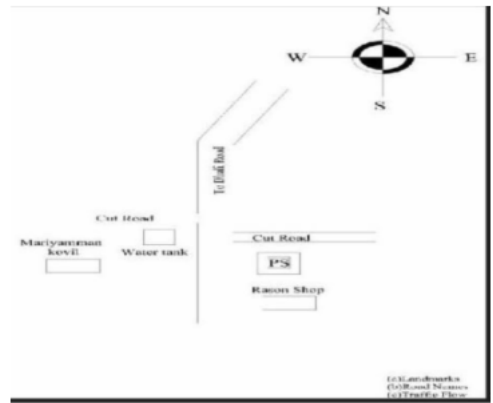

Cad View

Key MAP View