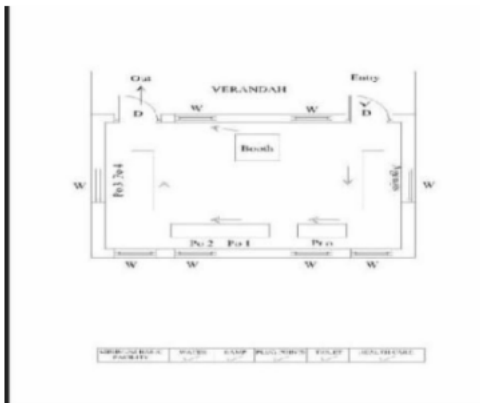

Cad View

Key MAP View