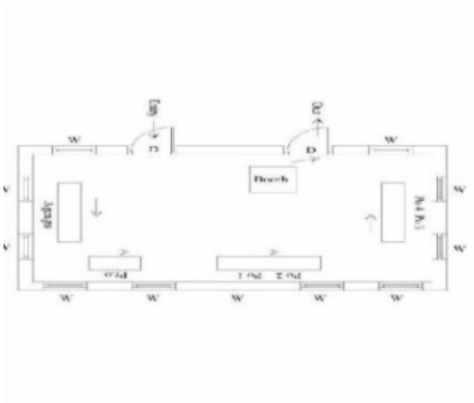

வாக்காளர் பதிவு அலுவலரின்
கையொப்பம்

Nazri Naksha

Google Map View

Polling Station Building Front View

Polling Station Front View

Cad View

Key MAP View

சட்டமன்றத் தொகுதியின் எண் மற்றும் பெயர் : 126-மடத்துக்குளம் மற்றும் பெயர் : 62
பிரிவு எண் மற்றும் பெயர் 1-ஜிலோப நாயக்கன் பாளையம் (வ.கி) மற்றும் (ஊ), ஜிலோப்ப நாயக்கன் பாளையம்வார்டுஎண்1, பாகம் எண் : 62