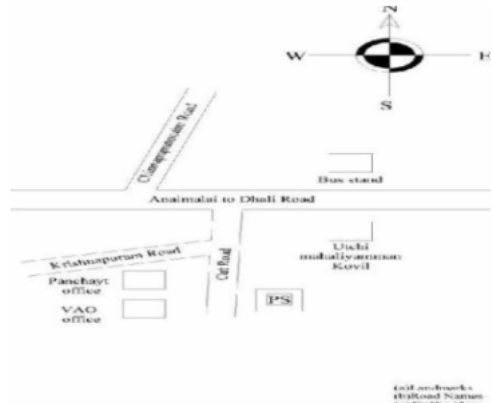

வாக்காளர் பதிவு அலுவலரின்
கையொப்பம்

Nazri Naksha

Google Map View

Polling Station Building Front View

Polling Station Front View

Cad View

Key MAP View

சட்டமன்றத் தொகுதியின் எண் மற்றும் பெயர் : 126-மடத்துக்குளம் மற்றும் பெயர் : 62
பிரிவு எண் மற்றும் பெயர் 1-ஜிலோப நாயக்கன் பாளையம் (வ.கி) மற்றும் (ஊ), ஜிலோப்ப நாயக்கன் பாளையம்வார்டுஎண்1, பாகம் எண் : 62