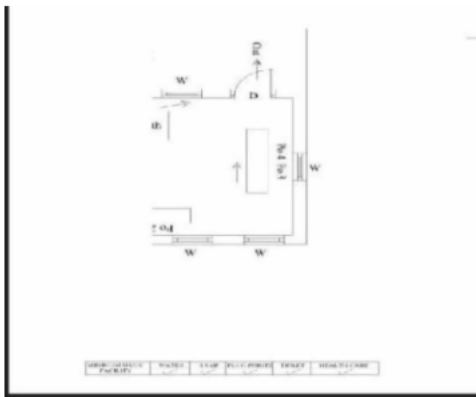

Google Map View

Polling Station Building Front View

Polling Station Front View

Cad View

Key MAP View

1 பெயர் : வேலுமணி கணவர் பெயர்: ரங்கநாதன் வீட்டு எண் : 1 வயது : 45 பாலினம் : பெண் Photo is available WTS2001758	2 பெயர் : பாபு - தந்தையின் பெயர்: கண்ணன் - வீட்டு எண் : 1 வயது : 42 பாலினம் : ஆண் Photo is available WTS0837427	3 பெயர் : கவிதா - கணவர் பெயர்: பாபு - வீட்டு எண் : 1 வயது : 36 பாலினம் : பெண் Photo is available WTS0837468
4 பெயர் : குணசேகரன் தந்தையின் பெயர்: பாபு வீட்டு எண் : 1 வயது : 22 பாலினம் : ஆண் Photo is available WTS2110807	5 பெயர் : செண்பகப்பிரியா கணவர் பெயர்: ராஜேந்திரன் வீட்டு எண் : 1/10 வயது : 25 பாலினம் : பெண் Photo is available WTS2127843	6 பெயர் : புவனேஸ்வரி ஸ் தந்தையின் பெயர்: சரவணன் வீட்டு எண் : 1/11 வயது : 22 பாலினம் : பெண் Photo is available WTS2334696
7 பெயர் : கோகிலா கணவர் பெயர்: அசோக்குமார் வீட்டு எண் : 1/63 வயது : 29 பாலினம் : பெண் Photo is available WTS1267913	8 பெயர் : ஷாருலதா தந்தையின் பெயர்: நாராயணா மூர்த்தி வீட்டு எண் : 1/63 வயது : 24 பாலினம் : பெண் Photo is available XSS3182680	9 பெயர் : பிரவீண் குஆம்ர தந்தையின் பெயர்: சல்பராநஜீ வீட்டு எண் : 1/65 வயது : 23 பாலினம் : ஆண் Photo is available WTS2032886
10 பெயர் : மாரியப்பன் தந்தையின் பெயர்: குமாரசாமி வீட்டு எண் : 1/66 வயது : 65 பாலினம் : ஆண் Photo is available WTS2193373	11 பெயர் : மாதவன் தந்தையின் பெயர்: திருமலைசாமி வீட்டு எண் : 1/73 வயது : 25 பாலினம் : ஆண் Photo is available WTS1267921	12 பெயர் : சேகர் தந்தையின் பெயர்: ஏஸ்வரலாமி வீட்டு எண் : 1/75 வயது : 24 பாலினம் : ஆண் Photo is available WTS1946151
13 பெயர் : காயத்ரி தந்தையின் பெயர்: சுப்பிரமணியம் வீட்டு எண் : 1/76 வயது : 26 பாலினம் : பெண் Photo is available WTS1267079	14 பெயர் : முத்துசெல்வி கணவர் பெயர்: மனிகண்டசாமி வீட்டு எண் : 1/82 வயது : 27 பாலினம் : பெண் Photo is available WTS1267053	15 பெயர் : வினோத் குமார் தந்தையின் பெயர்: ரமசாமி வீட்டு எண் : 1/90 வயது : 24 பாலினம் : ஆண் Photo is available WTS1946169
16 பெயர் : சங்கர் தந்தையின் பெயர்: பொன்னுச்சாமி வீட்டு எண் : 1/100 வயது : 21 பாலினம் : ஆண் Photo is available WTS2241818	17 பெயர் : முத்துலட்சுமி கணவர் பெயர்: சிவராமகிருஷ்ணன் வீட்டு எண் : 1/130 வயது : 29 பாலினம் : பெண் Photo is available WTS1263961	18 பெயர் : லே சரவணகுமார் தந்தையின் பெயர்: தண்டபாணி வீட்டு எண் : 1/141 வயது : 23 பாலினம் : ஆண் Photo is available WTS2023315
19 பெயர் : சுப ஹரிணி ல தந்தையின் பெயர்: லக்ஷ்மிபதி வீட்டு எண் : 1/143 ஏ வயது : 22 பாலினம் : பெண் Photo is available WTS2249563	20 பெயர் : செல்வராஜ் - தந்தையின் பெயர்: சுப்பிரமணியம் - வீட்டு எண் : 1/154ஏ வயது : 41 பாலினம் : ஆண் Photo is available WTS0135913	21 பெயர் : சாந்தி - தாயின் பெயர்: சிங்காரி - வீட்டு எண் : 1-165 வயது : 31 பாலினம் : பெண் Photo is available WTS1022185
22 பெயர் : செந்தில்குமார் தந்தையின் பெயர்: கஞ்சிமலை வீட்டு எண் : 1/174 வயது : 48 பாலினம் : ஆண் Photo is available WTS1213222	23 பெயர் : வினோதினி கணவர் பெயர்: செந்தில்குமார் வீட்டு எண் : 1/174 வயது : 42 பாலினம் : பெண் Photo is available WTS1213289	24 பெயர் : அஜய்குமார் தந்தையின் பெயர்: ராமலிங்கம் வீட்டு எண் : 1/174 வயது : 25 பாலினம் : ஆண் Photo is available WTS1946433
# 25 பெயர் : சுந்தரசாமி க தந்தையின் பெயர்: கந்தசாமி கவுண்டர் வீட்டு எண் : 1/179 வயது : 62 பாலினம் : ஆண் Photo is available WTS1423631	# 26 பெயர் : செல்வி சு கணவர் பெயர்: சுந்தரசாமி - வீட்டு எண் : 1/179 வயது : 55 பாலினம் : பெண் Photo is available WTS1423938	27 பெயர் : மாசிலாமணி கணவர் பெயர்: பெருமாள் வீட்டு எண் : 1/181 வயது : 35 பாலினம் : பெண் Photo is available WTS1946375
28 பெயர் : சிவகுமார் தந்தையின் பெயர்: கருப்புசாமி வீட்டு எண் : 1/184 வயது : 31 பாலினம் : ஆண் Photo is available WTS1946201	29 பெயர் : விஜயா கணவர் பெயர்: பரமசிவம் - வீட்டு எண் : 1-187 வயது : 44 பாலினம் : பெண் Photo is available CCN1502921	30 பெயர் : சிவராமன் - தந்தையின் பெயர்: பரமசிவம் - வீட்டு எண் : 1-187 வயது : 29 பாலினம் : ஆண் Photo is available WTS0886408