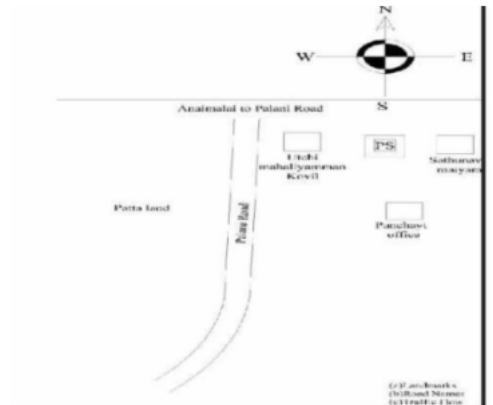

Google Map View

Polling Station Building Front View

Polling Station Front View

Cad View

Key MAP View

1 பெயர் : வேலுமணி கணவர் பெயர்: ரங்கநாதன் வீட்டு எண் : 1 வயது : 45 பாலினம் : பெண் Photo is available WTS2001758	2 பெயர் : பாபு - தந்தையின் பெயர்: கண்ணன் - வீட்டு எண் : 1 வயது : 42 பாலினம் : ஆண் Photo is available WTS0837427	3 பெயர் : கவிதா - கணவர் பெயர்: பாபு - வீட்டு எண் : 1 வயது : 36 பாலினம் : பெண் Photo is available WTS0837468
4 பெயர் : குணசேகரன் தந்தையின் பெயர்: பாபு வீட்டு எண் : 1 வயது : 22 பாலினம் : ஆண் Photo is available WTS2110807	5 பெயர் : செண்பகப்பிரியா கணவர் பெயர்: ராஜேந்திரன் வீட்டு எண் : 1/10 வயது : 25 பாலினம் : பெண் Photo is available WTS2127843	6 பெயர் : புவனேஸ்வரி ஸ் தந்தையின் பெயர்: சரவணன் வீட்டு எண் : 1/11 வயது : 22 பாலினம் : பெண் Photo is available WTS2334696
7 பெயர் : கோகிலா கணவர் பெயர்: அசோக்குமார் வீட்டு எண் : 1/63 வயது : 29 பாலினம் : பெண் Photo is available WTS1267913	8 பெயர் : ஷாருலதா தந்தையின் பெயர்: நாராயணா மூர்த்தி வீட்டு எண் : 1/63 வயது : 24 பாலினம் : பெண் Photo is available XSS3182680	9 பெயர் : பிரவீண் குஆம்ர தந்தையின் பெயர்: சல்பராநஜீ வீட்டு எண் : 1/65 வயது : 23 பாலினம் : ஆண் Photo is available WTS2032886
10 பெயர் : மாரியப்பன் தந்தையின் பெயர்: குமாரசாமி வீட்டு எண் : 1/66 வயது : 65 பாலினம் : ஆண் Photo is available WTS2193373	11 பெயர் : மாதவன் தந்தையின் பெயர்: திருமலைசாமி வீட்டு எண் : 1/73 வயது : 25 பாலினம் : ஆண் Photo is available WTS1267921	12 பெயர் : சேகர் தந்தையின் பெயர்: ஏஸ்வரலாமி வீட்டு எண் : 1/75 வயது : 24 பாலினம் : ஆண் Photo is available WTS1946151
13 பெயர் : காயத்ரி தந்தையின் பெயர்: சுப்பிரமணியம் வீட்டு எண் : 1/76 வயது : 26 பாலினம் : பெண் Photo is available WTS1267079	14 பெயர் : முத்துசெல்வி கணவர் பெயர்: மனிகண்டசாமி வீட்டு எண் : 1/82 வயது : 27 பாலினம் : பெண் Photo is available WTS1267053	15 பெயர் : வினோத் குமார் தந்தையின் பெயர்: ரமசாமி வீட்டு எண் : 1/90 வயது : 24 பாலினம் : ஆண் Photo is available WTS1946169
16 பெயர் : சங்கர் தந்தையின் பெயர்: பொன்னுச்சாமி வீட்டு எண் : 1/100 வயது : 21 பாலினம் : ஆண் Photo is available WTS2241818	17 பெயர் : முத்துலட்சுமி கணவர் பெயர்: சிவராமகிருஷ்ணன் வீட்டு எண் : 1/130 வயது : 29 பாலினம் : பெண் Photo is available WTS1263961	18 பெயர் : லே சரவணகுமார் தந்தையின் பெயர்: தண்டபாணி வீட்டு எண் : 1/141 வயது : 23 பாலினம் : ஆண் Photo is available WTS2023315
19 பெயர் : சுப ஹரிணி ல தந்தையின் பெயர்: லக்ஷ்மிபதி வீட்டு எண் : 1/143 ஏ வயது : 22 பாலினம் : பெண் Photo is available WTS2249563	20 பெயர் : செல்வராஜ் - தந்தையின் பெயர்: சுப்பிரமணியம் - வீட்டு எண் : 1/154ஏ வயது : 41 பாலினம் : ஆண் Photo is available WTS0135913	21 பெயர் : சாந்தி - தாயின் பெயர்: சிங்காரி - வீட்டு எண் : 1-165 வயது : 31 பாலினம் : பெண் Photo is available WTS1022185
22 பெயர் : செந்தில்குமார் தந்தையின் பெயர்: கஞ்சிமலை வீட்டு எண் : 1/174 வயது : 48 பாலினம் : ஆண் Photo is available WTS1213222	23 பெயர் : வினோதினி கணவர் பெயர்: செந்தில்குமார் வீட்டு எண் : 1/174 வயது : 42 பாலினம் : பெண் Photo is available WTS1213289	24 பெயர் : அஜய்குமார் தந்தையின் பெயர்: ராமலிங்கம் வீட்டு எண் : 1/174 வயது : 25 பாலினம் : ஆண் Photo is available WTS1946433
# 25 பெயர் : சுந்தரசாமி க தந்தையின் பெயர்: கந்தசாமி கவுண்டர் வீட்டு எண் : 1/179 வயது : 62 பாலினம் : ஆண் Photo is available WTS1423631	# 26 பெயர் : செல்வி சு கணவர் பெயர்: சுந்தரசாமி - வீட்டு எண் : 1/179 வயது : 55 பாலினம் : பெண் Photo is available WTS1423938	27 பெயர் : மாசிலாமணி கணவர் பெயர்: பெருமாள் வீட்டு எண் : 1/181 வயது : 35 பாலினம் : பெண் Photo is available WTS1946375
28 பெயர் : சிவகுமார் தந்தையின் பெயர்: கருப்புசாமி வீட்டு எண் : 1/184 வயது : 31 பாலினம் : ஆண் Photo is available WTS1946201	29 பெயர் : விஜயா கணவர் பெயர்: பரமசிவம் - வீட்டு எண் : 1-187 வயது : 44 பாலினம் : பெண் Photo is available CCN1502921	30 பெயர் : சிவராமன் - தந்தையின் பெயர்: பரமசிவம் - வீட்டு எண் : 1-187 வயது : 29 பாலினம் : ஆண் Photo is available WTS0886408