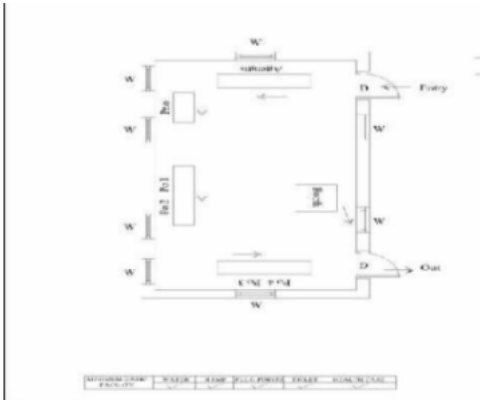

Cad View

Key MAP View