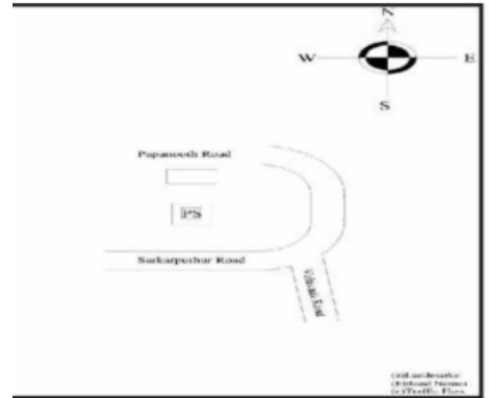

Google Map View

Polling Station Building Front View

Polling Station Front View

Cad View

Key MAP View

சட்டமன்றத் தொகுதியின் எண் மற்றும் பெயர் : 126-மடத்துக்குளம்  
பிரிவு எண் மற்றும் பெயர் 1-பெரியவாளவாடி (வ.கி) மற்றும் (உ), அமணசமுத்திரம் வார்டு 6