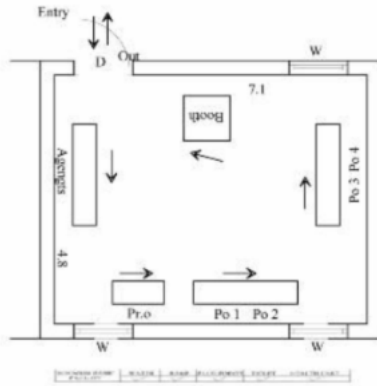

Google Map View

Polling Station Building Front View

Polling Station Front View

Cad View

Key MAP View

சட்டமன்றத் தொகுதியின் எண் மற்றும் பெயர் : 126-மடத்துக்குளம்  
பிரிவு எண் மற்றும் பெயர் 1-பெரியவாளவாடி (வ.கி) மற்றும் (உ), அமணசமுத்திரம் வார்டு 6