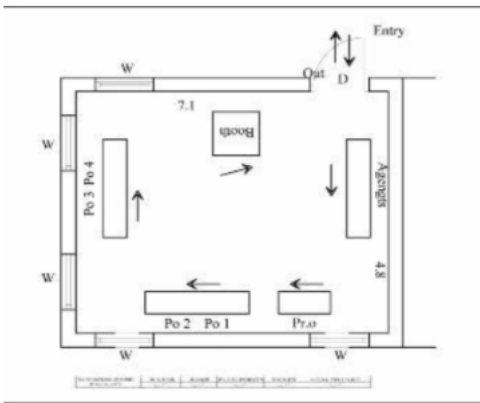

Google Map View

Polling Station Building Front View

Polling Station Front View

Cad View

Key MAP View

சட்டமன்றத் தொகுதியின் எண் மற்றும் பெயர் : 126-மடத்துக்குளம் மற்றும் பெயர் : 1-பெரியவாளவாடி (வ.கி) மற்றும் (உண), அமணசமுத்திரம் வார்டு 8 பிரிவு எண் மற்றும் பெயர்