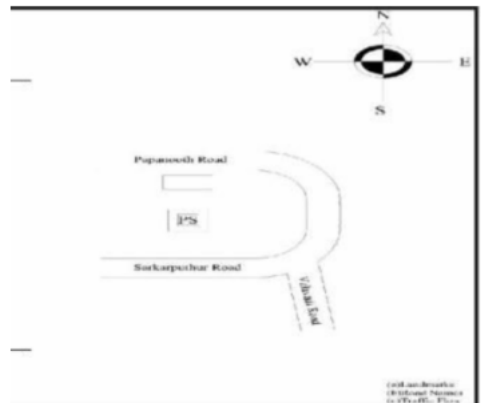

Google Map View

Polling Station Building Front View

Polling Station Front View

Cad View

Key MAP View

சட்டமன்றத் தொகுதியின் எண் மற்றும் பெயர் : 126-மடத்துக்குளம் மற்றும் பெயர் : 1-பெரியவாளவாடி (வ.கி) மற்றும் (உண), அமணசமுத்திரம் வார்டு 8 பிரிவு எண் மற்றும் பெயர்