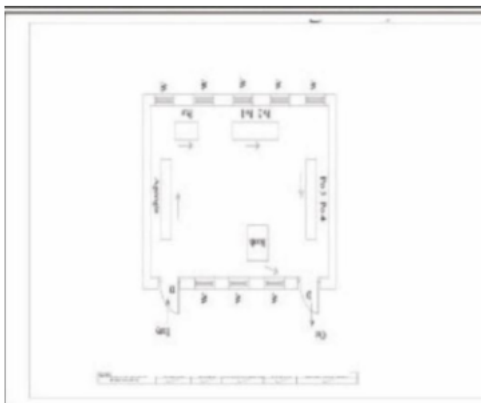

Google Map View

Polling Station Building Front View

Polling Station Front View

Cad View

Key MAP View

1 பெயர் : பிரசாந்த் தந்தையின் பெயர்: செங்குட்டுவன் வீட்டு எண் : 00 வயது : 28 பாலினம் : ஆண்	WTS2047256 Photo is available	2 பெயர் : ஹர்ஷீனி தந்தையின் பெயர்: பசுபதி வீட்டு எண் : 0 வயது : 23 பாலினம் : பெண்	WTS2047272 Photo is available	3 பெயர் : சிவசாமி - தந்தையின் பெயர்: பழனியப்பன் - வீட்டு எண் : 1 வயது : 75 பாலினம் : ஆண்	WTS0508036 Photo is available
4 பெயர் : செல்வநாயகி - கணவர் பெயர்: சிவசாமி - வீட்டு எண் : 1 வயது : 65 பாலினம் : பெண்	WTS0508044 Photo is available	5 பெயர் : செல்வராஜ் - தந்தையின் பெயர்: சிதம்பரம் - வீட்டு எண் : 1 வயது : 63 பாலினம் : ஆண்	WTS0507970 Photo is available	6 பெயர் : மாகாத்தாள் - கணவர் பெயர்: செல்வராஜ் - வீட்டு எண் : 1 வயது : 54 பாலினம் : பெண்	WTS0507962 Photo is available
7 பெயர் : பேபி கணவர் பெயர்: சுரேஷ் வீட்டு எண் : 1 வயது : 35 பாலினம் : பெண்	WTS1947241 Photo is available	8 பெயர் : சுந்தரி - கணவர் பெயர்: சிவக்குமார் - வீட்டு எண் : 1 வயது : 33 பாலினம் : பெண்	WTS0508127 Photo is available	9 பெயர் : கதிரேசன் தந்தையின் பெயர்: பால கிருஷ்ணன் வீட்டு எண் : 1 வயது : 25 பாலினம் : ஆண்	WTS1947159 Photo is available
10 பெயர் : கௌதம் தந்தையின் பெயர்: நாச்சிமுத்து வீட்டு எண் : 1 வயது : 24 பாலினம் : ஆண்	WTS1947316 Photo is available	11 பெயர் : மணிகண்டன் - தந்தையின் பெயர்: செல்வராஜ் - வீட்டு எண் : 1-27 வயது : 36 பாலினம் : ஆண்	WTS0508028 Photo is available	12 பெயர் : தம்புராஜ் - தந்தையின் பெயர்: பழனிச்சாமி - வீட்டு எண் : 1a வயது : 41 பாலினம் : ஆண்	WTS0507988 Photo is available
13 பெயர் : சங்கீதா க தம்புராஜ் கணவர் பெயர்: தம்புராஜ் - வீட்டு எண் : 1a வயது : 35 பாலினம் : பெண்	WTS0507947 Photo is available	14 பெயர் : வசந்தி - தந்தையின் பெயர்: துரைராஜ் - வீட்டு எண் : 2 வயது : 31 பாலினம் : பெண்	WTS0836817 Photo is available	15 பெயர் : அருண் குமார் தந்தையின் பெயர்: ஈஸ்வரன் வீட்டு எண் : 2/12 வயது : 24 பாலினம் : ஆண்	WTS2037174 Photo is available
# 16 பெயர் : லாவண்யா தந்தையின் பெயர்: பாலகிருஷ்ணன் வீட்டு எண் : 2-13 வயது : 24 பாலினம் : பெண்	WTS2047165 Photo is available	17 பெயர் : ரவிந்தரன் தந்தையின் பெயர்: ஈஸ்வரன் வீட்டு எண் : 2\13ஏ வயது : 23 பாலினம் : ஆண்	WTS2115632 Photo is available	18 பெயர் : அனீதா தந்தையின் பெயர்: பாலகிருஷ்ணன் வீட்டு எண் : 2/13ஏ வயது : 25 பாலினம் : பெண்	WTS1214733 Photo is available
19 பெயர் : சசிகலா - கணவர் பெயர்: தியாகராஜன் - வீட்டு எண் : 2-13c வயது : 34 பாலினம் : பெண்	WTS0836825 Photo is available	20 பெயர் : காஞ்சனாதேவி - தந்தையின் பெயர்: மாரிமுத்து - வீட்டு எண் : 2-14 வயது : 33 பாலினம் : பெண்	WTS0836841 Photo is available	21 பெயர் : பிரசாந்த் - தந்தையின் பெயர்: மாரிமுத்து - வீட்டு எண் : 2-14 வயது : 30 பாலினம் : ஆண்	WTS0836858 Photo is available
22 பெயர் : பசுபதி - தந்தையின் பெயர்: கஞ்சிமலை - வீட்டு எண் : 2-15 வயது : 28 பாலினம் : ஆண்	WTS1023084 Photo is available	23 பெயர் : ஸ்வாதி தந்தையின் பெயர்: பசுபதி வீட்டு எண் : 2/15 வயது : 27 பாலினம் : பெண்	WTS1947274 Photo is available	24 பெயர் : அருண் குமார் தந்தையின் பெயர்: பழனிசாமி வீட்டு எண் : 2\15 வயது : 25 பாலினம் : ஆண்	WTS2088631 Photo is available
25 பெயர் : ஜானகி தந்தையின் பெயர்: அம்மாவசை வீட்டு எண் : 2-141 வயது : 26 பாலினம் : பெண்	WTS2047876 Photo is available	26 பெயர் : சுரேஷ்குமார் - தந்தையின் பெயர்: நடராஜன் - வீட்டு எண் : 3A வயது : 38 பாலினம் : ஆண்	WTS0140434 Photo is available	27 பெயர் : புவனேஸ்வரன் தந்தையின் பெயர்: மணிகண்டன் வீட்டு எண் : 3எ வயது : 23 பாலினம் : ஆண்	WTS2101186 Photo is available
28 பெயர் : ஈஸ்வரி - கணவர் பெயர்: பரமசிவம் - வீட்டு எண் : 4-2A வயது : 55 பாலினம் : பெண்	WTS0836866 Photo is available	29 பெயர் : மகேந்திரன் - தந்தையின் பெயர்: பரமசிவம் - வீட்டு எண் : 4-2A வயது : 35 பாலினம் : ஆண்	WTS0836874 Photo is available	30 பெயர் : சண்முகசுந்தரம் - தந்தையின் பெயர்: ஆறுமுகம் - வீட்டு எண் : 4-2a1 வயது : 73 பாலினம் : ஆண்	WTS0508002 Photo is available