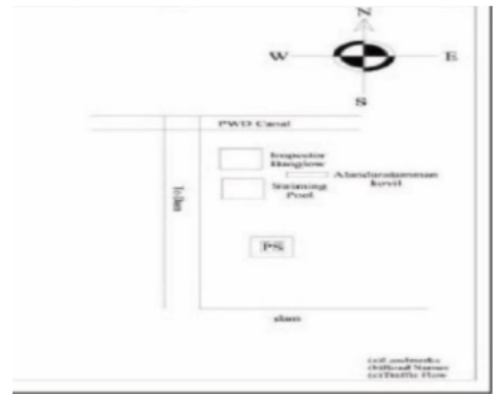

Google Map View

Polling Station Building Front View

Polling Station Front View

Cad View

Key MAP View

1 பெயர் : பிரசாந்த் தந்தையின் பெயர்: செங்குட்டுவன் வீட்டு எண் : 00 வயது : 28 பாலினம் : ஆண்	WTS2047256 Photo is available	2 பெயர் : ஹர்ஷீனி தந்தையின் பெயர்: பசுபதி வீட்டு எண் : 0 வயது : 23 பாலினம் : பெண்	WTS2047272 Photo is available	3 பெயர் : சிவசாமி - தந்தையின் பெயர்: பழனியப்பன் - வீட்டு எண் : 1 வயது : 75 பாலினம் : ஆண்	WTS0508036 Photo is available
4 பெயர் : செல்வநாயகி - கணவர் பெயர்: சிவசாமி - வீட்டு எண் : 1 வயது : 65 பாலினம் : பெண்	WTS0508044 Photo is available	5 பெயர் : செல்வராஜ் - தந்தையின் பெயர்: சிதம்பரம் - வீட்டு எண் : 1 வயது : 63 பாலினம் : ஆண்	WTS0507970 Photo is available	6 பெயர் : மாகாத்தாள் - கணவர் பெயர்: செல்வராஜ் - வீட்டு எண் : 1 வயது : 54 பாலினம் : பெண்	WTS0507962 Photo is available
7 பெயர் : பேபி கணவர் பெயர்: சுரேஷ் வீட்டு எண் : 1 வயது : 35 பாலினம் : பெண்	WTS1947241 Photo is available	8 பெயர் : சுந்தரி - கணவர் பெயர்: சிவக்குமார் - வீட்டு எண் : 1 வயது : 33 பாலினம் : பெண்	WTS0508127 Photo is available	9 பெயர் : கதிரேசன் தந்தையின் பெயர்: பால கிருஷ்ணன் வீட்டு எண் : 1 வயது : 25 பாலினம் : ஆண்	WTS1947159 Photo is available
10 பெயர் : கௌதம் தந்தையின் பெயர்: நாச்சிமுத்து வீட்டு எண் : 1 வயது : 24 பாலினம் : ஆண்	WTS1947316 Photo is available	11 பெயர் : மணிகண்டன் - தந்தையின் பெயர்: செல்வராஜ் - வீட்டு எண் : 1-27 வயது : 36 பாலினம் : ஆண்	WTS0508028 Photo is available	12 பெயர் : தம்புராஜ் - தந்தையின் பெயர்: பழனிச்சாமி - வீட்டு எண் : 1a வயது : 41 பாலினம் : ஆண்	WTS0507988 Photo is available
13 பெயர் : சங்கீதா க தம்புராஜ் கணவர் பெயர்: தம்புராஜ் - வீட்டு எண் : 1a வயது : 35 பாலினம் : பெண்	WTS0507947 Photo is available	14 பெயர் : வசந்தி - தந்தையின் பெயர்: துரைராஜ் - வீட்டு எண் : 2 வயது : 31 பாலினம் : பெண்	WTS0836817 Photo is available	15 பெயர் : அருண் குமார் தந்தையின் பெயர்: ஈஸ்வரன் வீட்டு எண் : 2/12 வயது : 24 பாலினம் : ஆண்	WTS2037174 Photo is available
# 16 பெயர் : லாவண்யா தந்தையின் பெயர்: பாலகிருஷ்ணன் வீட்டு எண் : 2-13 வயது : 24 பாலினம் : பெண்	WTS2047165 Photo is available	17 பெயர் : ரவிந்தரன் தந்தையின் பெயர்: ஈஸ்வரன் வீட்டு எண் : 2\13ஏ வயது : 23 பாலினம் : ஆண்	WTS2115632 Photo is available	18 பெயர் : அனீதா தந்தையின் பெயர்: பாலகிருஷ்ணன் வீட்டு எண் : 2/13ஏ வயது : 25 பாலினம் : பெண்	WTS1214733 Photo is available
19 பெயர் : சசிகலா - கணவர் பெயர்: தியாகராஜன் - வீட்டு எண் : 2-13c வயது : 34 பாலினம் : பெண்	WTS0836825 Photo is available	20 பெயர் : காஞ்சனாதேவி - தந்தையின் பெயர்: மாரிமுத்து - வீட்டு எண் : 2-14 வயது : 33 பாலினம் : பெண்	WTS0836841 Photo is available	21 பெயர் : பிரசாந்த் - தந்தையின் பெயர்: மாரிமுத்து - வீட்டு எண் : 2-14 வயது : 30 பாலினம் : ஆண்	WTS0836858 Photo is available
22 பெயர் : பசுபதி - தந்தையின் பெயர்: கஞ்சிமலை - வீட்டு எண் : 2-15 வயது : 28 பாலினம் : ஆண்	WTS1023084 Photo is available	23 பெயர் : ஸ்வாதி தந்தையின் பெயர்: பசுபதி வீட்டு எண் : 2/15 வயது : 27 பாலினம் : பெண்	WTS1947274 Photo is available	24 பெயர் : அருண் குமார் தந்தையின் பெயர்: பழனிசாமி வீட்டு எண் : 2\15 வயது : 25 பாலினம் : ஆண்	WTS2088631 Photo is available
25 பெயர் : ஜானகி தந்தையின் பெயர்: அம்மாவசை வீட்டு எண் : 2-141 வயது : 26 பாலினம் : பெண்	WTS2047876 Photo is available	26 பெயர் : சுரேஷ்குமார் - தந்தையின் பெயர்: நடராஜன் - வீட்டு எண் : 3A வயது : 38 பாலினம் : ஆண்	WTS0140434 Photo is available	27 பெயர் : புவனேஸ்வரன் தந்தையின் பெயர்: மணிகண்டன் வீட்டு எண் : 3எ வயது : 23 பாலினம் : ஆண்	WTS2101186 Photo is available
28 பெயர் : ஈஸ்வரி - கணவர் பெயர்: பரமசிவம் - வீட்டு எண் : 4-2A வயது : 55 பாலினம் : பெண்	WTS0836866 Photo is available	29 பெயர் : மகேந்திரன் - தந்தையின் பெயர்: பரமசிவம் - வீட்டு எண் : 4-2A வயது : 35 பாலினம் : ஆண்	WTS0836874 Photo is available	30 பெயர் : சண்முகசுந்தரம் - தந்தையின் பெயர்: ஆறுமுகம் - வீட்டு எண் : 4-2a1 வயது : 73 பாலினம் : ஆண்	WTS0508002 Photo is available