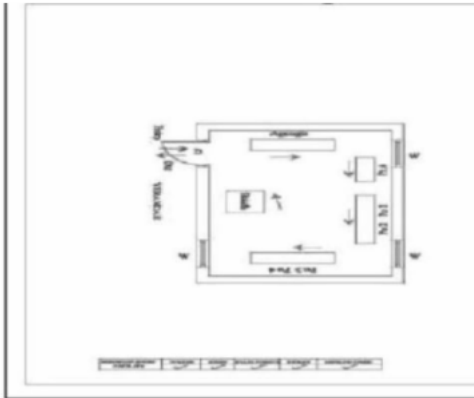

Google Map View

Polling Station Building Front View

Polling Station Front View

Cad View

Key MAP View

சட்டமன்றத் தொகுதியின் எண் மற்றும் பெயர் : 126-மடத்துக்குளம் மற்றும் பெயர் : 1-தனி (பேரூராட்சி), கக்கன்வீதி அம்பேத்கார் வீதிவார்டுஎண்4 பிரிவு எண் மற்றும் பெயர்