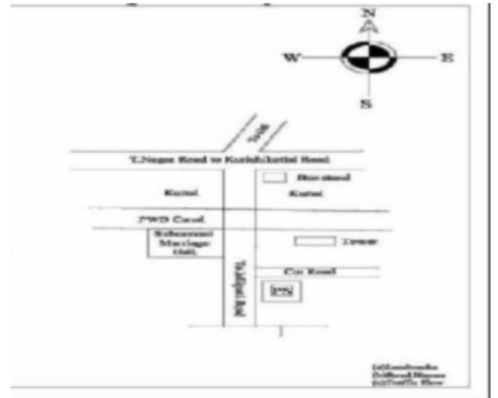

Google Map View

Polling Station Building Front View

Polling Station Front View

Cad View

Key MAP View

சட்டமன்றத் தொகுதியின் எண் மற்றும் பெயர் : 126-மடத்துக்குளம் மற்றும் பெயர் : 1-தனி (பேரூராட்சி), கக்கன்வீதி அம்பேத்கார் வீதிவார்டுஎண்4 பிரிவு எண் மற்றும் பெயர்