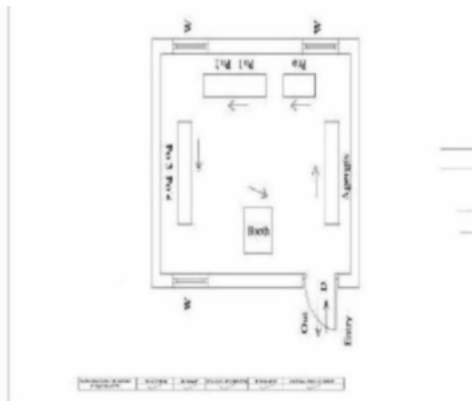

Google Map View

Polling Station Building Front View

Polling Station Front View

Cad View

Key MAP View

சட்டமன்றத் தொகுதியின் எண் மற்றும் பெயர் : 126-மடத்துக்குளம் மற்றும் பெயர் 1-தனி (பேரூராட்சி), சாமர் வீதிவாட்டுஎண்13