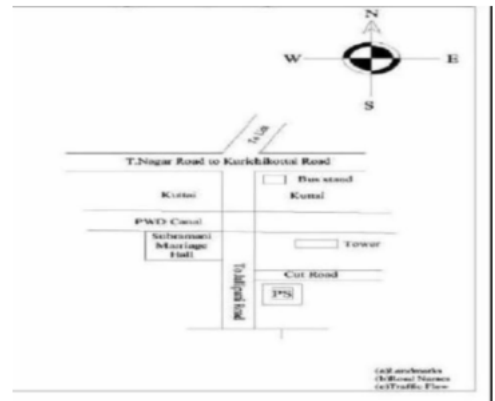

Google Map View

Polling Station Building Front View

Polling Station Front View

Cad View

Key MAP View

சட்டமன்றத் தொகுதியின் எண் மற்றும் பெயர் : 126-மடத்துக்குளம் மற்றும் பெயர் 1-தனி (பேரூராட்சி), சாமர் வீதிவாட்டுஎண்13