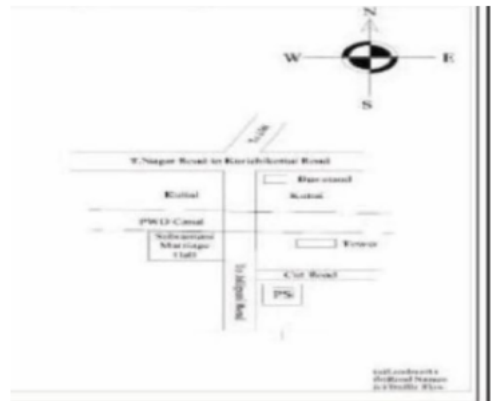

**3. வாக்குச் சாவடியின் விவரங்கள்**

<b>வாக்குச் சாவடியின் எண் மற்றும் பெயர் :</b> 72 - அரசு மேல்நிலைப் பள்ளி, திருமூர்த்தி நகர், தென்மேற்கு கட்டிடத்தின் நடுப்பகுதி கிழக்கு நோக்கி பார்த்த கட்டிடம்  <b>வாக்குச் சாவடியின் முகவரி :</b> அரசு மேல்நிலைப் பள்ளி, திருமூர்த்தி நகர், தென்மேற்கு கட்டிடத்தின் நடுப்பகுதி கிழக்கு நோக்கி பார்த்த கட்டிடம்	<b>வாக்குச் சாவடியின் வகைப்பாடு (ஆண்/பெண்/பொது)</b>  <b>துணை வாக்குச் சாவடிகளின் எண்ணிக்கை :</b>	<b>பொது</b>  0
--	--	----------------------

Google Map View

Polling Station Building Front View

Polling Station Front View

Cad View

Key MAP View

சட்டமன்றத் தொகுதியின் எண் மற்றும் பெயர் : 126-மடத்துக்குளம் மற்றும் பெயர் : 1-தனி (பேரூராட்சி), திருமூர்த்தி நகர்வார்டுஎண்9  
பிரிவு எண் மற்றும் பெயர்