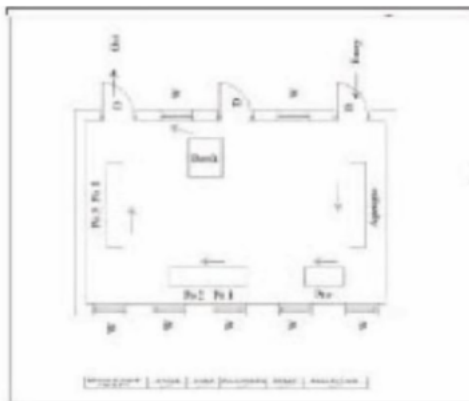

Cad View

Key MAP View