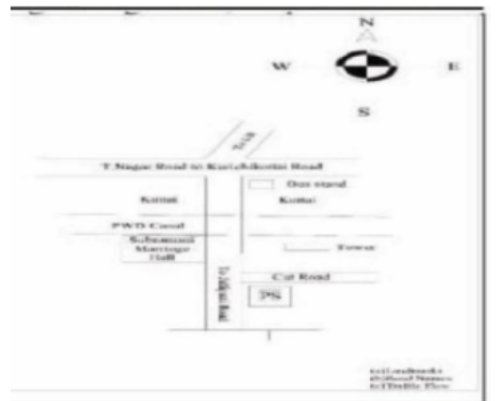

Google Map View

Polling Station Building Front View

Polling Station Front View

Cad View

Key MAP View

சட்டமன்றத் தொகுதியின் எண் மற்றும் பெயர் : 126-மடத்துக்குளம்
பிரிவு எண் மற்றும் பெயர் : 1-தனி (பேரூராட்சி), தோட்டத்து சாலைவாட்டுஎண்1,2