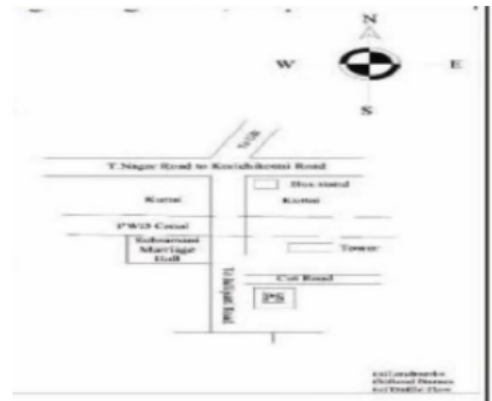

Key MAP View