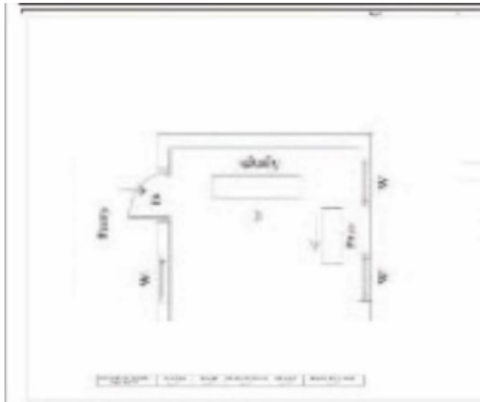

Google Map View

Polling Station Building Front View

Polling Station Front View

Cad View

Key MAP View

சட்டமன்றத் தொகுதியின் எண் மற்றும் பெயர் : 126-மடத்துக்குளம் மற்றும் பெயர் : 1-ஜல்லிபட்டி (வ.கி) மற்றும் (உஈ), பிளாக் 1 ஜல்லிபட்டிவார்டுஎண்1,2,3,4,5
பிரிவு எண் மற்றும் பெயர்