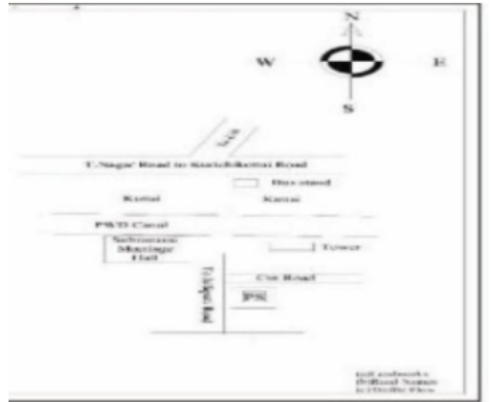

Google Map View

Polling Station Building Front View

Polling Station Front View

Cad View

Key MAP View

சட்டமன்றத் தொகுதியின் எண் மற்றும் பெயர் : 126-மடத்துக்குளம் மற்றும் பெயர் : 1-ஜல்லிபட்டி (வ.கி) மற்றும் (உஈ), பிளாக் 1 ஜல்லிபட்டிவார்டுஎண்1,2,3,4,5
பிரிவு எண் மற்றும் பெயர்