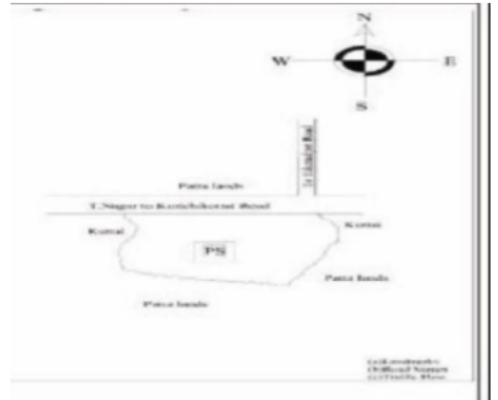

**Nazri Naksha**

**Google Map View**

**Polling Station Building Front View**

**Polling Station Front View**

**Cad View**

**Key MAP View**

சட்டமன்றத் தொகுதியின் எண் மற்றும் பெயர் : 126-மடத்துக்குளம் மற்றும் பெயர் : 1-ஜல்லிபட்டி (வ.கி) மற்றும் (உஊ), பிளாக் 2 ஜல்லிபட்டிவார்டுஎண்1,2,3,4,5 பிரிவு எண் மற்றும் பெயர்