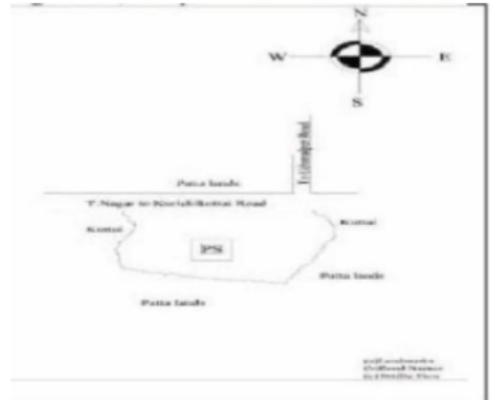

Cad View

Key MAP View