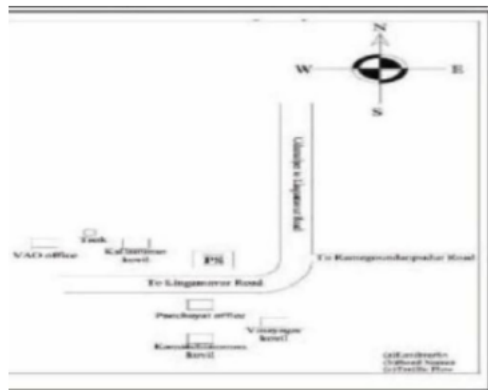

Nazri Naksha

Google Map View

Polling Station Building Front View

Polling Station Front View

Cad View

Key MAP View

சட்டமன்றத் தொகுதியின் எண் மற்றும் பெயர் : 126-மடத்துக்குளம் மற்றும் பெயர் : 1-ஜல்லிபட்டி (வ.கி) மற்றும் (உஊ), பிளாக் 6 ஜல்லிபட்டிவார்டுஎண்6,7,8 பிரிவு எண் மற்றும் பெயர்