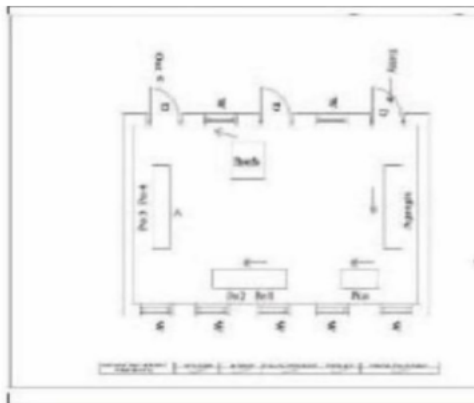

Nazri Naksha

Google Map View

Polling Station Building Front View

Polling Station Front View

Cad View

Key MAP View

சட்டமன்றத் தொகுதியின் எண் மற்றும் பெயர் : 126-மடத்துக்குளம் மற்றும் பெயர் : 1-ஜல்லிபட்டி (வ.கி) மற்றும் (உஊ), பிளாக் 6 ஜல்லிபட்டிவார்டுஎண்6,7,8 பிரிவு எண் மற்றும் பெயர்