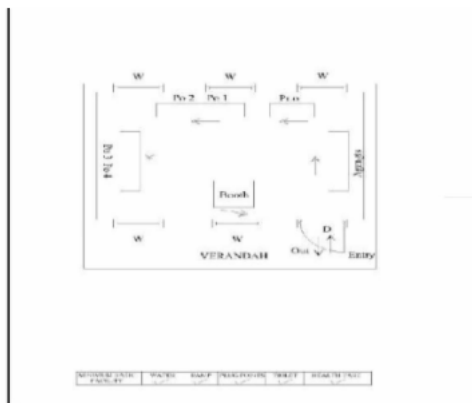

Google Map View

Polling Station Building Front View

Elevation

Polling Station Front View

Elevation

Cad View

Key MAP View

1 பெயர் : கனகராஜ் - தந்தையின் பெயர்: பொன்னுசாமி - வீட்டு எண் : 1 வயது : 54 பாலினம் : ஆண் Photo is available	WTS0708297	S 2 பெயர் : விங்கபாண்டி தந்தையின் பெயர்: தங்கபழம் - வீட்டு எண் : 1 வயது : 54 பாலினம் : ஆண் Photo is available	WTS0708149	3 பெயர் : லட்சுமி - கணவர் பெயர்: வேல்முருகன் - வீட்டு எண் : 1 வயது : 48 பாலினம் : பெண் Photo is available	WTS0707877
4 பெயர் : அருண் ஆசைத்தம்பி - தந்தையின் பெயர்: இளமதி - வீட்டு எண் : 1 வயது : 30 பாலினம் : ஆண் Photo is available	WTS0707984	5 பெயர் : விஜயக்குமார் - தந்தையின் பெயர்: ஆனந்தன் - வீட்டு எண் : 1-16 வயது : 30 பாலினம் : ஆண் Photo is available	WTS0829945	6 பெயர் : முருகநாதன் - தந்தையின் பெயர்: முருகநாதன் - வீட்டு எண் : 1-19 வயது : 62 பாலினம் : ஆண் Photo is available	WTS0829952
7 பெயர் : பிரதீஸ்வரன் - தந்தையின் பெயர்: சோமசுந்தரம் - வீட்டு எண் : 1-39 வயது : 28 பாலினம் : ஆண் Photo is available	WTS1077098	8 பெயர் : நவபுரீ தந்தையின் பெயர்: கண்ணன் வீட்டு எண் : 1/52 வயது : 25 பாலினம் : பெண் Photo is available	WTS1276633	9 பெயர் : ஹரிகிருஷ்ணா - தந்தையின் பெயர்: லட்சுமி ராஜ் - வீட்டு எண் : 1-94 வயது : 28 பாலினம் : ஆண் Photo is available	WTS1012525
10 பெயர் : சுடலைத்தங்கம் - கணவர் பெயர்: ஜெயமுருகன் - வீட்டு எண் : 1-94-12B வயது : 34 பாலினம் : பெண் Photo is available	WTS0829960	11 பெயர் : ஆஷிகா அ கணவர் பெயர்: அரவிந்த்குமார் வீட்டு எண் : 1/102 வயது : 22 பாலினம் : பெண் Photo is available	WTS2130581	# 12 பெயர் : அஜய்குமார் சுப்ரமணி தந்தையின் பெயர்: சுப்பிரமணி வீட்டு எண் : 1/115 வயது : 23 பாலினம் : ஆண் Photo is available	WTS2120467
13 பெயர் : அமிர்தம் - கணவர் பெயர்: ராமச்சந்திரன் - வீட்டு எண் : 1/115-ஹெச்2 வயது : 62 பாலினம் : பெண் Photo is available	WJB3577574	14 பெயர் : விஜயலட்சுமி - கணவர் பெயர்: கார்த்திகேயன் - வீட்டு எண் : 1/124 வயது : 41 பாலினம் : பெண் Photo is available	WTS0877167	15 பெயர் : ஹரிதாரணி வே தந்தையின் பெயர்: வேலவன் வீட்டு எண் : 1/160 வயது : 21 பாலினம் : பெண் Photo is available	WTS2234631
16 பெயர் : தீபன் - தந்தையின் பெயர்: ஆறுமுகம் - வீட்டு எண் : 2 வயது : 33 பாலினம் : ஆண் Photo is available	WTS0830018	17 பெயர் : நிவேதிதா - தந்தையின் பெயர்: ராஜசேகரன் - வீட்டு எண் : 2 வயது : 30 பாலினம் : பெண் Photo is available	WTS0707885	S 18 பெயர் : விக்னேஷ் - தந்தையின் பெயர்: பாலகிருஷ்ணன் - வீட்டு எண் : 2-4A வயது : 33 பாலினம் : ஆண் Photo is available	WTS0474320
19 பெயர் : சரவணன் - தந்தையின் பெயர்: சேதுலிங்கம் - வீட்டு எண் : 2-8 வயது : 34 பாலினம் : ஆண் Photo is available	WTS0259846	20 பெயர் : லாவன்யா - தந்தையின் பெயர்: சேதுலிங்கம் - வீட்டு எண் : 2-8 வயது : 27 பாலினம் : பெண் Photo is available	WTS1124221	S 21 பெயர் : பிரகாஷ் தந்தையின் பெயர்: ராஜசேகர் வீட்டு எண் : 2/8 வயது : 25 பாலினம் : ஆண் Photo is available	WTS1202753
22 பெயர் : மகேஸ்வரி - தந்தையின் பெயர்: ரங்கசாமி - வீட்டு எண் : 2-12 வயது : 40 பாலினம் : பெண் Photo is available	CCN5192588	23 பெயர் : கவிதா - தந்தையின் பெயர்: தண்டபாணி - வீட்டு எண் : 2-14 வயது : 37 பாலினம் : பெண் Photo is available	WTS0118216	24 பெயர் : கார்த்திக் தந்தையின் பெயர்: ரங்கசாமி வீட்டு எண் : 2\28 வயது : 23 பாலினம் : ஆண் Photo is available	WTS2089472
25 பெயர் : சக்தி பூர் தந்தையின் பெயர்: கோபாலா கிருஷ்ணன் வீட்டு எண் : 2/34 வயது : 27 பாலினம் : பெண் Photo is available	WTS1939792	26 பெயர் : கிருஷ்ணந்தாஷ் - தந்தையின் பெயர்: தண்டபாணி - வீட்டு எண் : 2-39 வயது : 36 பாலினம் : ஆண் Photo is available	WTS1124122	27 பெயர் : லீலாவதி கணவர் பெயர்: தீனதயாளன் வீட்டு எண் : 2/51 வயது : 29 பாலினம் : பெண் Photo is available	WTS2233161
28 பெயர் : மஹேஷ் தந்தையின் பெயர்: பள்ளமாரீ வீட்டு எண் : 2/57 வயது : 48 பாலினம் : ஆண் Photo is available	WTS2017895	29 பெயர் : செல்வி - கணவர் பெயர்: பழனிசாமி - வீட்டு எண் : 2-62 வயது : 53 பாலினம் : பெண் Photo is available	WTS1297605	30 பெயர் : காந்திமதி - கணவர் பெயர்: ராமசாமி - வீட்டு எண் : 2-64 வயது : 52 பாலினம் : பெண் Photo is available	WTS0622506