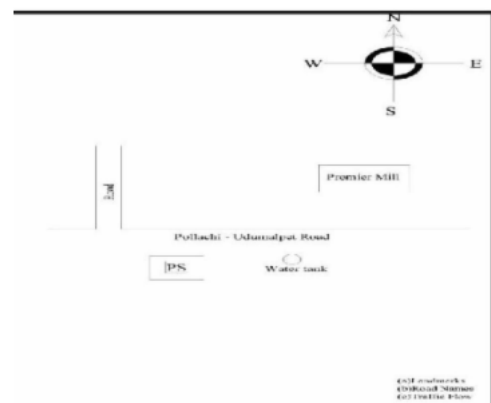

Google Map View

Polling Station Building Front View

Elevation

Polling Station Front View

Elevation

Cad View

Key MAP View

1 பெயர் : கனகராஜ் - தந்தையின் பெயர்: பொன்னுசாமி - வீட்டு எண் : 1 வயது : 54 பாலினம் : ஆண் Photo is available	WTS0708297	S 2 பெயர் : விங்கபாண்டி தந்தையின் பெயர்: தங்கபழம் - வீட்டு எண் : 1 வயது : 54 பாலினம் : ஆண் Photo is available	WTS0708149	3 பெயர் : லட்சுமி - கணவர் பெயர்: வேல்முருகன் - வீட்டு எண் : 1 வயது : 48 பாலினம் : பெண் Photo is available	WTS0707877
4 பெயர் : அருண் ஆசைத்தம்பி - தந்தையின் பெயர்: இளமதி - வீட்டு எண் : 1 வயது : 30 பாலினம் : ஆண் Photo is available	WTS0707984	5 பெயர் : விஜயக்குமார் - தந்தையின் பெயர்: ஆனந்தன் - வீட்டு எண் : 1-16 வயது : 30 பாலினம் : ஆண் Photo is available	WTS0829945	6 பெயர் : முருகநாதன் - தந்தையின் பெயர்: முருகநாதன் - வீட்டு எண் : 1-19 வயது : 62 பாலினம் : ஆண் Photo is available	WTS0829952
7 பெயர் : பிரதீஸ்வரன் - தந்தையின் பெயர்: சோமசுந்தரம் - வீட்டு எண் : 1-39 வயது : 28 பாலினம் : ஆண் Photo is available	WTS1077098	8 பெயர் : நவபுரீ தந்தையின் பெயர்: கண்ணன் வீட்டு எண் : 1/52 வயது : 25 பாலினம் : பெண் Photo is available	WTS1276633	9 பெயர் : ஹரிகிருஷ்ணா - தந்தையின் பெயர்: லட்சுமி ராஜ் - வீட்டு எண் : 1-94 வயது : 28 பாலினம் : ஆண் Photo is available	WTS1012525
10 பெயர் : சுடலைத்தங்கம் - கணவர் பெயர்: ஜெயமுருகன் - வீட்டு எண் : 1-94-12B வயது : 34 பாலினம் : பெண் Photo is available	WTS0829960	11 பெயர் : ஆஷிகா அ கணவர் பெயர்: அரவிந்த்குமார் வீட்டு எண் : 1/102 வயது : 22 பாலினம் : பெண் Photo is available	WTS2130581	# 12 பெயர் : அஜய்குமார் சுப்ரமணி தந்தையின் பெயர்: சுப்பிரமணி வீட்டு எண் : 1/115 வயது : 23 பாலினம் : ஆண் Photo is available	WTS2120467
13 பெயர் : அமிர்தம் - கணவர் பெயர்: ராமச்சந்திரன் - வீட்டு எண் : 1/115-ஹெச்2 வயது : 62 பாலினம் : பெண் Photo is available	WJB3577574	14 பெயர் : விஜயலட்சுமி - கணவர் பெயர்: கார்த்திகேயன் - வீட்டு எண் : 1/124 வயது : 41 பாலினம் : பெண் Photo is available	WTS0877167	15 பெயர் : ஹரிதாரணி வே தந்தையின் பெயர்: வேலவன் வீட்டு எண் : 1/160 வயது : 21 பாலினம் : பெண் Photo is available	WTS2234631
16 பெயர் : தீபன் - தந்தையின் பெயர்: ஆறுமுகம் - வீட்டு எண் : 2 வயது : 33 பாலினம் : ஆண் Photo is available	WTS0830018	17 பெயர் : நிவேதிதா - தந்தையின் பெயர்: ராஜசேகரன் - வீட்டு எண் : 2 வயது : 30 பாலினம் : பெண் Photo is available	WTS0707885	S 18 பெயர் : விக்னேஷ் - தந்தையின் பெயர்: பாலகிருஷ்ணன் - வீட்டு எண் : 2-4A வயது : 33 பாலினம் : ஆண் Photo is available	WTS0474320
19 பெயர் : சரவணன் - தந்தையின் பெயர்: சேதுலிங்கம் - வீட்டு எண் : 2-8 வயது : 34 பாலினம் : ஆண் Photo is available	WTS0259846	20 பெயர் : லாவன்யா - தந்தையின் பெயர்: சேதுலிங்கம் - வீட்டு எண் : 2-8 வயது : 27 பாலினம் : பெண் Photo is available	WTS1124221	S 21 பெயர் : பிரகாஷ் தந்தையின் பெயர்: ராஜசேகர் வீட்டு எண் : 2/8 வயது : 25 பாலினம் : ஆண் Photo is available	WTS1202753
22 பெயர் : மகேஸ்வரி - தந்தையின் பெயர்: ரங்கசாமி - வீட்டு எண் : 2-12 வயது : 40 பாலினம் : பெண் Photo is available	CCN5192588	23 பெயர் : கவிதா - தந்தையின் பெயர்: தண்டபாணி - வீட்டு எண் : 2-14 வயது : 37 பாலினம் : பெண் Photo is available	WTS0118216	24 பெயர் : கார்த்திக் தந்தையின் பெயர்: ரங்கசாமி வீட்டு எண் : 2\28 வயது : 23 பாலினம் : ஆண் Photo is available	WTS2089472
25 பெயர் : சக்தி பூர் தந்தையின் பெயர்: கோபாலா கிருஷ்ணன் வீட்டு எண் : 2/34 வயது : 27 பாலினம் : பெண் Photo is available	WTS1939792	26 பெயர் : கிருஷ்ணந்தாஷ் - தந்தையின் பெயர்: தண்டபாணி - வீட்டு எண் : 2-39 வயது : 36 பாலினம் : ஆண் Photo is available	WTS1124122	27 பெயர் : லீலாவதி கணவர் பெயர்: தீனதயாளன் வீட்டு எண் : 2/51 வயது : 29 பாலினம் : பெண் Photo is available	WTS2233161
28 பெயர் : மஹேஷ் தந்தையின் பெயர்: பள்ளமாரீ வீட்டு எண் : 2/57 வயது : 48 பாலினம் : ஆண் Photo is available	WTS2017895	29 பெயர் : செல்வி - கணவர் பெயர்: பழனிசாமி - வீட்டு எண் : 2-62 வயது : 53 பாலினம் : பெண் Photo is available	WTS1297605	30 பெயர் : காந்திமதி - கணவர் பெயர்: ராமசாமி - வீட்டு எண் : 2-64 வயது : 52 பாலினம் : பெண் Photo is available	WTS0622506