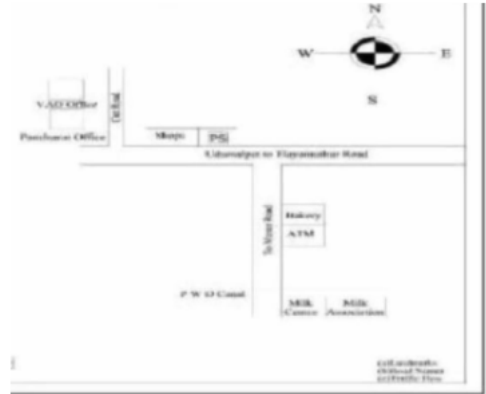

Key MAP View