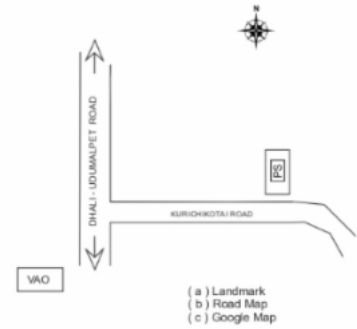

Key MAP View