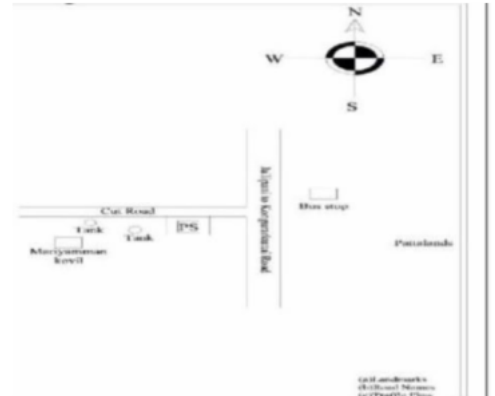

கையொப்பம்

Nazri Naksha

Google Map View

Polling Station Building Front View

Polling Station Front View

Cad View

Key MAP View

| | | | | | |
|---|------------|---|------------|---|------------|
| 1 பெயர் : மணி - கணவர் பெயர்: சுப்பிரமணியம் - வீட்டு எண் : 1 வயது : 59 பாலினம் : பெண் Photo is available | WTS0517326 | 2 பெயர் : தமிழ்ச்செல்வி - தந்தையின் பெயர்: கஸ்தூரி ரங்கசாமி - வீட்டு எண் : 1 வயது : 54 பாலினம் : பெண் Photo is available | WTS1130194 | 3 பெயர் : உமாராணி - கணவர் பெயர்: செல்வராஜ் - வீட்டு எண் : 1 வயது : 36 பாலினம் : பெண் Photo is available | WTS0517334 |
| 4 பெயர் : பாக்கிலட்சுமி செ கணவர் பெயர்: செந்தில் - வீட்டு எண் : 1 வயது : 34 பாலினம் : பெண் Photo is available | WTS0517318 | 5 பெயர் : சிலம்பரசன் - தந்தையின் பெயர்: ராஜேந்திரன் - வீட்டு எண் : 1 வயது : 31 பாலினம் : ஆண் Photo is available | WTS0517458 | 6 பெயர் : முருகேஸ்வரி - கணவர் பெயர்: சிவகுமார் - வீட்டு எண் : 1E வயது : 45 பாலினம் : பெண் Photo is available | CCN5207972 |
| 7 பெயர் : சிவகுமார் - தந்தையின் பெயர்: தங்கவேல் - வீட்டு எண் : 1E வயது : 43 பாலினம் : ஆண் Photo is available | CCN5391115 | 8 பெயர் : மனோகரன் - தந்தையின் பெயர்: கோவிந்தன் - வீட்டு எண் : 1E-1 வயது : 60 பாலினம் : ஆண் Photo is available | WTS1480599 | 9 பெயர் : நஞ்சுமான் - கணவர் பெயர்: கருப்புச்சாமி - வீட்டு எண் : 1E-7 வயது : 71 பாலினம் : பெண் Photo is available | WTS1480615 |
| 10 பெயர் : ராதா மணி கணவர் பெயர்: முருகேசன் - வீட்டு எண் : 1E-8 வயது : 49 பாலினம் : பெண் Photo is available | CCN3256021 | 11 பெயர் : காளியம்மாள் - கணவர் பெயர்: முத்து - வீட்டு எண் : 1E-9 வயது : 71 பாலினம் : பெண் Photo is available | WTS1480631 | 12 பெயர் : சக்திவேல் - தந்தையின் பெயர்: பழனிச்சாமி - வீட்டு எண் : 1E-12 வயது : 49 பாலினம் : ஆண் Photo is available | WTS1480649 |
| 13 பெயர் : வீரம்மாள் - கணவர் பெயர்: பழனிச்சாமி - வீட்டு எண் : 1E-14 வயது : 81 பாலினம் : பெண் Photo is available | CCN1595669 | 14 பெயர் : பழனிச்சாமி - தந்தையின் பெயர்: சின்னச்சாமி - வீட்டு எண் : 1E-14 வயது : 71 பாலினம் : ஆண் Photo is available | WTS1480656 | 15 பெயர் : நாச்சுமான் - கணவர் பெயர்: பழனிச்சாமி - வீட்டு எண் : 1E-14 வயது : 66 பாலினம் : பெண் Photo is available | CCN1412303 |
| 16 பெயர் : ஆராத்தாள் - கணவர் பெயர்: வீரகுமாரசாமி - வீட்டு எண் : 1E-16 வயது : 66 பாலினம் : பெண் Photo is available | WTS1480672 | 17 பெயர் : முருகேசன் - தந்தையின் பெயர்: சுப்பையன் - வீட்டு எண் : 1E-18 வயது : 72 பாலினம் : ஆண் Photo is available | CCN3255692 | 18 பெயர் : கீதா - கணவர் பெயர்: ரமேஷ் - வீட்டு எண் : 2-45 வயது : 32 பாலினம் : பெண் Photo is available | WTS0952655 |
| 19 பெயர் : வீரமணி தந்தையின் பெயர்: முருகன் வீட்டு எண் : 4/110 வயது : 23 பாலினம் : ஆண் Photo is available | WTS2266302 | 20 பெயர் : சைலஜா கணவர் பெயர்: வீரமணி வீட்டு எண் : 4/110 வயது : 22 பாலினம் : பெண் Photo is available | WTS2266211 | 21 பெயர் : ஜோதிலட்சுமி கணவர் பெயர்: நிதீஷ்குமார் வீட்டு எண் : 4/175 வயது : 24 பாலினம் : பெண் Photo is available | WTS2172971 |
| 22 பெயர் : ஜெயராாம் மு தந்தையின் பெயர்: முருகன் வீட்டு எண் : 5/82 வயது : 21 பாலினம் : ஆண் Photo is available | WTS2244937 | 23 பெயர் : பவித்ரா தந்தையின் பெயர்: கருப்புச்சாமி வீட்டு எண் : 5/88 வயது : 25 பாலினம் : பெண் Photo is available | WTS1264746 | 24 பெயர் : மாலதி - கணவர் பெயர்: நாராயணசாமி - வீட்டு எண் : 5-93b வயது : 37 பாலினம் : பெண் Photo is available | WTS0733576 |
| 25 பெயர் : சுகந்தா மணி கணவர் பெயர்: விஜய குமார் வீட்டு எண் : 8/71 வயது : 27 பாலினம் : பெண் Photo is available | WTS2056786 | 26 பெயர் : சரவணகுமார் - தந்தையின் பெயர்: திருவேங்கடம் - வீட்டு எண் : 8-328 வயது : 38 பாலினம் : ஆண் Photo is available | WTS0415760 | 27 பெயர் : கண்ணபிரான் - தந்தையின் பெயர்: திருவேங்கடம் - வீட்டு எண் : 8-328 வயது : 34 பாலினம் : ஆண் Photo is available | WTS0415778 |
| S 28 பெயர் : ராஜேந்திரன் - தந்தையின் பெயர்: ராமசாமி - வீட்டு எண் : 9/196 எப்-11 வயது : 65 பாலினம் : ஆண் Photo is available | WTS1130145 | S 29 பெயர் : சூடாமணி - கணவர் பெயர்: ராஜேந்திரன் - வீட்டு எண் : 9/196 எப்-11 வயது : 60 பாலினம் : பெண் Photo is available | WTS1130228 | 30 பெயர் : நிர்மல ராணி கணவர் பெயர்: பாரதி ராஜன் பாரதி ராஜன் வீட்டு எண் : 11/12ஏ வயது : 31 பாலினம் : பெண் Photo is available | WTS2243806 |