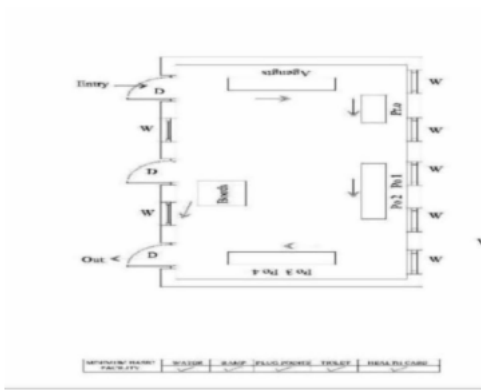

Google Map View

Polling Station Building Front View

Polling Station Front View

Cad View

Key MAP View

1 பெயர் : வெங்கிட்டம்மாள் - கணவர் பெயர்: ஆறுமுகம் - வீட்டு எண் : 1 வயது : 69 பாலினம் : பெண் Photo is available	WTS0517938	2 பெயர் : மணி - தந்தையின் பெயர்: கண்ணியப்பன் - வீட்டு எண் : 1 வயது : 68 பாலினம் : ஆண் Photo is available	WTS0517854	3 பெயர் : தம்புராணி - கணவர் பெயர்: வேலுசாமி - வீட்டு எண் : 1 வயது : 56 பாலினம் : பெண் Photo is available	WTS1081918
4 பெயர் : கிருஷ்ணகுமார் - தந்தையின் பெயர்: காளியப்பன் - வீட்டு எண் : 1-1 வயது : 50 பாலினம் : ஆண் Photo is available	WTS1025501	5 பெயர் : குமரேசன் - தந்தையின் பெயர்: ராஜேந்திரன் - வீட்டு எண் : 1-1 வயது : 43 பாலினம் : ஆண் Photo is available	CCN3333812	6 பெயர் : திவ்யா ஜோதி பீ தந்தையின் பெயர்: பாலசுப்ரமணியன் ஆர் வீட்டு எண் : 1/1 வயது : 24 பாலினம் : பெண் Photo is available	WTS2021590
7 பெயர் : சரஸ்வதி - கணவர் பெயர்: ஆறுமுகக்கவுண்டர் - வீட்டு எண் : 1-2 வயது : 81 பாலினம் : பெண் Photo is available	WTS1489012	8 பெயர் : சரஸ்வதி - கணவர் பெயர்: ராஜேந்திரன் - வீட்டு எண் : 1-2 வயது : 61 பாலினம் : பெண் Photo is available	WTS1489038	9 பெயர் : சின்னச்சாமி - தந்தையின் பெயர்: மணி - வீட்டு எண் : 1-2 வயது : 56 பாலினம் : ஆண் Photo is available	WTS1489046
10 பெயர் : திவ்யா கணவர் பெயர்: குமரேசன் வீட்டு எண் : 1/2 வயது : 31 பாலினம் : பெண் Photo is available	WTS2145548	11 பெயர் : வீரம்மாள் - தந்தையின் பெயர்: மயில்சாமி - வீட்டு எண் : 1-5 வயது : 77 பாலினம் : பெண் Photo is available	CCN5395876	12 பெயர் : நந்தினி கணவர் பெயர்: மணிவாசகம் வீட்டு எண் : 1/6 வயது : 28 பாலினம் : பெண் Photo is available	WTS2303683
13 பெயர் : அப்பிச்சிஜயன் - தந்தையின் பெயர்: வேலுச்சாமிக்கவுண்டர் - வீட்டு எண் : 1-7 வயது : 56 பாலினம் : ஆண் Photo is available	WTS1489061	14 பெயர் : செல்வி - கணவர் பெயர்: அப்பிச்சிஜயன் - வீட்டு எண் : 1-7 வயது : 54 பாலினம் : பெண் Photo is available	WTS1489079	15 பெயர் : தங்கமணி கணவர் பெயர்: ஜனார்த்தனன் வீட்டு எண் : 1/7 வயது : 30 பாலினம் : பெண் Photo is available	WTS2208874
16 பெயர் : முத்துச்சாமி - தந்தையின் பெயர்: பழனிக்கவுண்டர் - வீட்டு எண் : 1-9 வயது : 76 பாலினம் : ஆண் Photo is available	WTS1489095	17 பெயர் : வள்ளிநாயகம் - கணவர் பெயர்: முத்துச்சாமி - வீட்டு எண் : 1-9 வயது : 66 பாலினம் : பெண் Photo is available	WTS1489103	18 பெயர் : செல்வக்குமார் - தந்தையின் பெயர்: முத்துச்சாமி - வீட்டு எண் : 1-9 வயது : 37 பாலினம் : ஆண் Photo is available	CCN3333127
19 பெயர் : ஜெனார்த்தனன் - தந்தையின் பெயர்: அப்பாச்சி - வீட்டு எண் : 1-9 வயது : 32 பாலினம் : ஆண் Photo is available	WTS0517599	20 பெயர் : பழனிச்சாமி - தந்தையின் பெயர்: திருமூர்த்திக்கவுண்டர் - வீட்டு எண் : 1-10 வயது : 66 பாலினம் : ஆண் Photo is available	WTS1489111	21 பெயர் : பிரபகாரன் - தந்தையின் பெயர்: பழனிச்சாமி - வீட்டு எண் : 1-10 வயது : 41 பாலினம் : ஆண் Photo is available	CCN3331956
22 பெயர் : அருணா - கணவர் பெயர்: பிரபாகரன் - வீட்டு எண் : 1-10 வயது : 32 பாலினம் : பெண் Photo is available	WTS0517581	23 பெயர் : செந்தில்குமார் - தந்தையின் பெயர்: ஆறுமுகக்கவுண்டர் - வீட்டு எண் : 1-11 வயது : 47 பாலினம் : ஆண் Photo is available	CCN1367911	24 பெயர் : சிவகாமி - கணவர் பெயர்: செந்தில்குமார் - வீட்டு எண் : 1-11 வயது : 40 பாலினம் : பெண் Photo is available	WTS0416016
25 பெயர் : ஈஸ்வரி - கணவர் பெயர்: தங்கராசு - வீட்டு எண் : 1/12 வயது : 42 பாலினம் : பெண் Photo is available	CCN3332178	26 பெயர் : கிருஷ்ணசாமி - தந்தையின் பெயர்: மாரியப்பக்கவுண்டர் - வீட்டு எண் : 1-13 வயது : 71 பாலினம் : ஆண் Photo is available	WTS1489152	27 பெயர் : முத்தமிழ்ச்செல்வி - கணவர் பெயர்: கிருஷ்ணசாமி - வீட்டு எண் : 1-13 வயது : 61 பாலினம் : பெண் Photo is available	WTS1489160
28 பெயர் : உதயகுமார் - தந்தையின் பெயர்: கிருஷ்ணசாமி - வீட்டு எண் : 1-13 வயது : 43 பாலினம் : ஆண் Photo is available	CCN3334422	29 பெயர் : ராம்குமார் - தந்தையின் பெயர்: கிருஷ்ணசாமி - வீட்டு எண் : 1-13 வயது : 40 பாலினம் : ஆண் Photo is available	CCN3333333	30 பெயர் : கலைப்பிரியா தந்தையின் பெயர்: மாராசூரியன் வீட்டு எண் : 1/13 வயது : 30 பாலினம் : பெண் Photo is available	WTS2053049