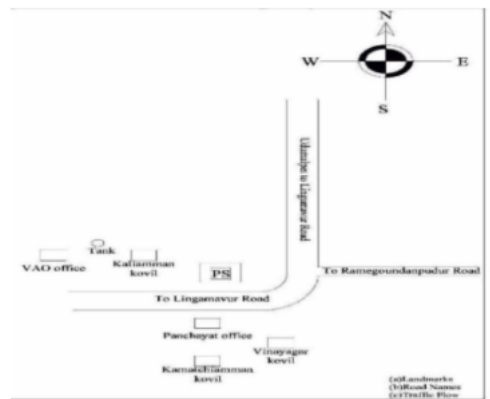

Key MAP View