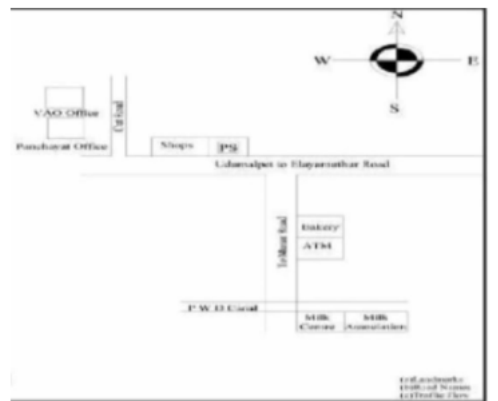

Google Map View

Polling Station Building Front View

Polling Station Front View

Cad View

Key MAP View

சட்டமன்றத் தொகுதியின் எண் மற்றும் பெயர் : 126-மடத்துக்குளம்
பிரிவு எண் மற்றும் பெயர் 1-மாணுப்பட்டி (வ.கி) மற்றும் (ஊ), பிளாக் 2 மாணுப்பட்டிவார்டுஎண்1,2,3,