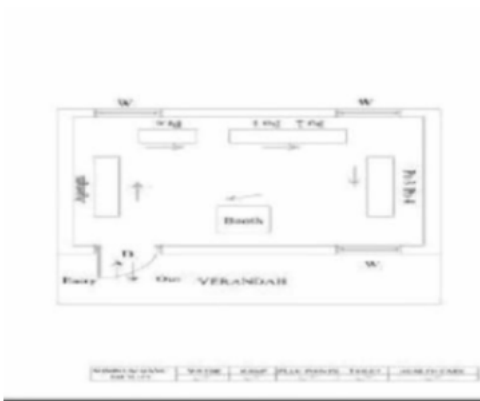

Google Map View

Polling Station Building Front View

Polling Station Front View

Cad View

Key MAP View

சட்டமன்றத் தொகுதியின் எண் மற்றும் பெயர் : 126-மடத்துக்குளம்
பிரிவு எண் மற்றும் பெயர் 1-மாணுப்பட்டி (வ.கி) மற்றும் (ஊ), பிளாக் 2 மாணுப்பட்டிவார்டுஎண்1,2,3,