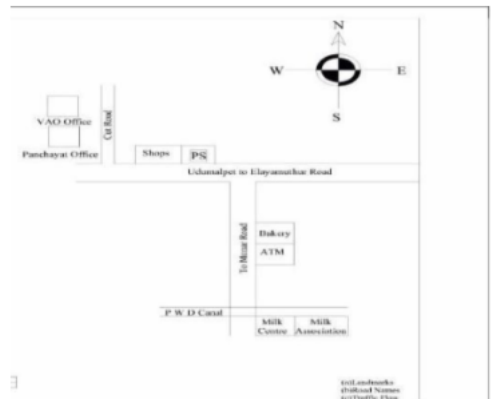

Google Map View

Polling Station Building Front View

Polling Station Front View

Cad View

Key MAP View

சட்டமன்றத் தொகுதியின் எண் மற்றும் பெயர் : 126-மடத்துக்குளம் மற்றும் பெயர் 1-மாணுப்பட்டி (வ.கி) மற்றும் (ஊ), பிளாக் 6 மாணுப்பட்டிவார்டுஎண்5