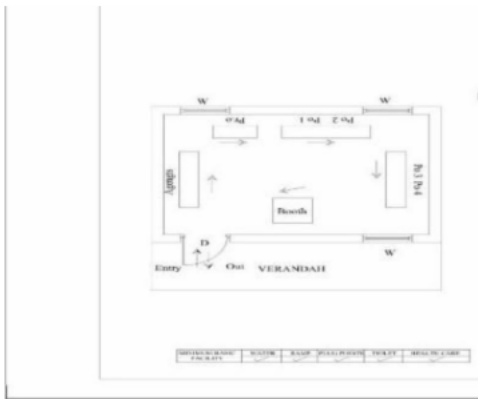

Google Map View

Polling Station Building Front View

Polling Station Front View

Cad View

Key MAP View

சட்டமன்றத் தொகுதியின் எண் மற்றும் பெயர் : 126-மடத்துக்குளம் மற்றும் பெயர் 1-மாணுப்பட்டி (வ.கி) மற்றும் (ஊ), பிளாக் 6 மாணுப்பட்டிவார்டுஎண்5