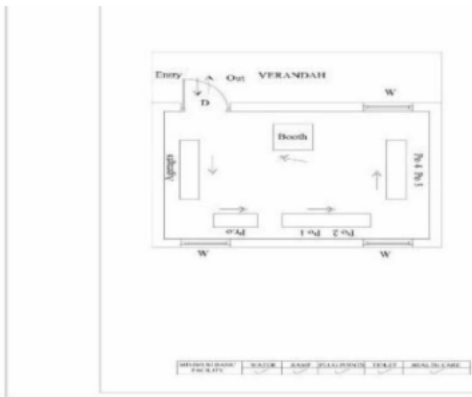

Google Map View

Polling Station Building Front View

Polling Station Front View

Cad View

Key MAP View

சட்டமன்றத் தொகுதியின் எண் மற்றும் பெயர் : 126-மடத்துக்குளம் மற்றும் பெயர் : 1-மானுப்பட்டி (வ.கி) மற்றும் (ஊ), மானுப்பட்டி பிளாக் 5வார்டுஎண்5 பிரிவு எண் மற்றும் பெயர்