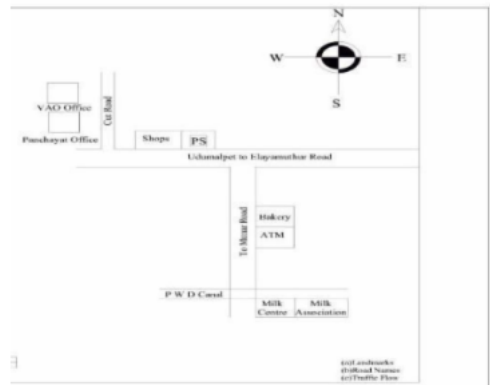

### 3. வாக்குச் சாவடியின் விவரங்கள்

வாக்குச் சாவடியின் எண் மற்றும் பெயர் : 89 - ஊராட்சி ஒன்றிய நடுநிலைப்பள்ளி, தெற்குப்பார்த்த புதிய கட்டிடம் கிழக்குப்பகுதி வாக்குச் சாவடியின் முகவரி : ஊராட்சி ஒன்றிய நடுநிலைப்பள்ளி, தெற்குப்பார்த்த புதிய கட்டிடம் கிழக்குப்பகுதி	<b>வாக்குச் சாவடியின் வகைப்பாடு (ஆண்/பெண்/பொது)</b>	பொது
	<b>துணை வாக்குச் சாவடிகளின் எண்ணிக்கை :</b>	0

Google Map View

Polling Station Building Front View

Polling Station Front View

Cad View

Key MAP View

சட்டமன்றத் தொகுதியின் எண் மற்றும் பெயர் : 126-மடத்துக்குளம் மற்றும் பெயர் : 1-மானுப்பட்டி (வ.கி) மற்றும் (ஊ), மானுப்பட்டி பிளாக் 5வார்டுஎண்5 பிரிவு எண் மற்றும் பெயர்