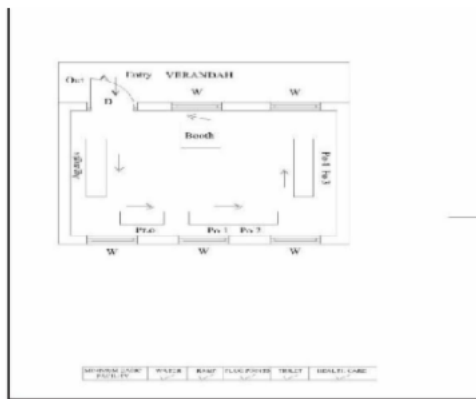

Google Map View

Polling Station Building Front View

Polling Station Front View

Cad View

Key MAP View

சட்டமன்றத் தொகுதியின் எண் மற்றும் பெயர் : 126-மடத்துக்குளம் மற்றும் பெயர் : 1-பூலாங்கிணர் (வ.கி) மற்றும் (உஊ), கென்னடி நகர்வார்டுஎண்3  
பிரிவு எண் மற்றும் பெயர்