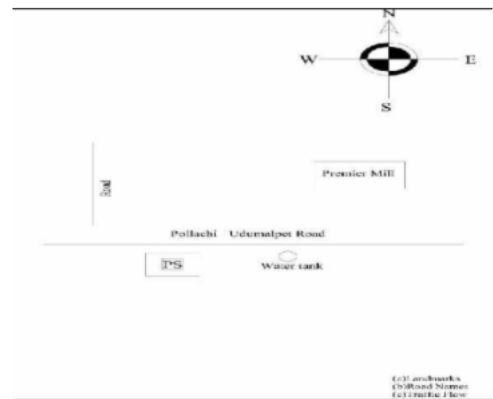

Google Map View

Polling Station Building Front View

Polling Station Front View

Cad View

Key MAP View

சட்டமன்றத் தொகுதியின் எண் மற்றும் பெயர் : 126-மடத்துக்குளம் மற்றும் பெயர் : 1-பூலாங்கிணர் (வ.கி) மற்றும் (உஊ), கென்னடி நகர்வார்டுஎண்3  
பிரிவு எண் மற்றும் பெயர்