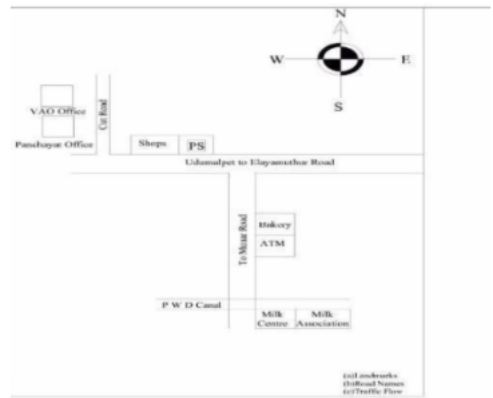

Cad View

Key MAP View