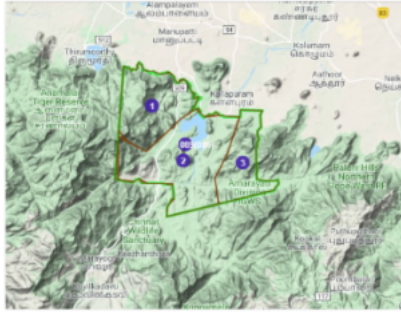

3. வாக்குச் சாவடியின் விவரங்கள்

வாக்குச் சாவடியின் எண் மற்றும் பெயர் :	வாக்குச் சாவடியின் வகைப்பாடு (ஆண்/பெண்/பொது)	பொது
91 - ஊராட்சி ஒன்றிய ஆரம்ப பள்ளி கோடந்தூர்,கிழக்கு பார்த்த கட்டிடம்	துணை வாக்குச் சாவடிகளின் எண்ணிக்கை	0
வாக்குச் சாவடியின் முகவரி :	:	
ஊராட்சி ஒன்றிய ஆரம்ப பள்ளி கோடந்தூர்,கிழக்கு பார்த்த கட்டிடம்		

4. வாக்காளர்களின் எண்ணிக்கை

தொடங்கும் வரிசை எண்	முடியும் வரிசை எண்.	நிகர வாக்காளர்களின் எண்ணிக்கை			
		ஆண்	பெண்	மூன்றாம் பாலினம்	மொத்தம்
1	403	190	208	0	398

கையொப்பம்

Nazri Naksha

Google Map View

Polling Station Building Front View