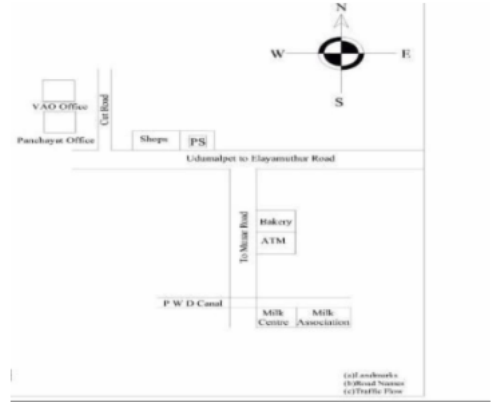

Cad View

Key MAP View