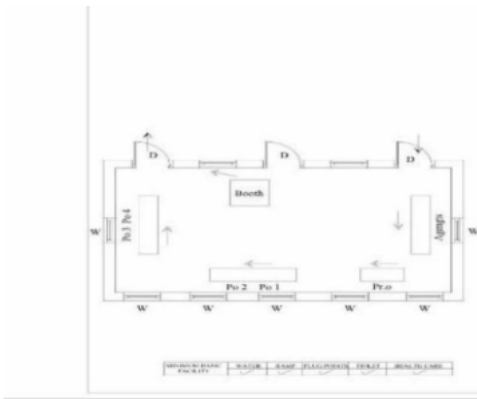

Google Map View

Polling Station Building Front View

Polling Station Front View

Cad View

Key MAP View

1 பெயர் : மதன்குமார் - தந்தையின் பெயர்: நாராயணசாமி - வீட்டு எண் : 1-1 வயது : 36 பாலினம் : ஆண் Photo is available WTS0452227	2 பெயர் : ஏட்டம்மாள் - கணவர் பெயர்: பழனிச்சாமி - வீட்டு எண் : 1-1A வயது : 70 பாலினம் : பெண் Photo is available WTS0737601	3 பெயர் : சுசரிதா - தந்தையின் பெயர்: செல்வராஜ் - வீட்டு எண் : 1-1A வயது : 31 பாலினம் : பெண் Photo is available WTS0737817
4 பெயர் : திருமாத்நாள் - கணவர் பெயர்: பெரியசாமி - வீட்டு எண் : 1-2 வயது : 71 பாலினம் : பெண் Photo is available WTS1465897	5 பெயர் : கயல் விழி தந்தையின் பெயர்: சுப்பிரமணியன் வீட்டு எண் : 1/2 வயது : 25 பாலினம் : பெண் Photo is available WTS1213974	6 பெயர் : கந்தசாமி - தந்தையின் பெயர்: பழனியப்பகவுண்டர் - வீட்டு எண் : 1-3 வயது : 56 பாலினம் : ஆண் Photo is available WTS1465905
7 பெயர் : ஜோதிமணி - கணவர் பெயர்: கந்தசாமி - வீட்டு எண் : 1-3 வயது : 52 பாலினம் : பெண் Photo is available CCN1351907	8 பெயர் : கனகராஜ் சந்திரகவுண்டர் தந்தையின் பெயர்: சந்திரகவுண்டர் வீட்டு எண் : 1/3ஏ வயது : 60 பாலினம் : ஆண் Photo is available WTS2172062	9 பெயர் : அனிதா கணவர் பெயர்: மதன்குமார் வீட்டு எண் : 1/3ஏ வயது : 28 பாலினம் : பெண் Photo is available WTS1255280
10 பெயர் : பெரியசாமி - தந்தையின் பெயர்: பழனிச்சவுண்டர் - வீட்டு எண் : 1-4 வயது : 76 பாலினம் : ஆண் Photo is available WTS1465939	11 பெயர் : மாரியப்பன் - தந்தையின் பெயர்: மாரியப்பகவுண்டர் வீட்டு எண் : 1-4 வயது : 68 பாலினம் : ஆண் Photo is available WTS1465947	12 பெயர் : மணியன் - தந்தையின் பெயர்: மாரியப்பகவுண்டர் வீட்டு எண் : 1-4 வயது : 58 பாலினம் : ஆண் Photo is available WTS1465954
13 பெயர் : சுப்ரமணியன் - தந்தையின் பெயர்: பெரியசாமி - வீட்டு எண் : 1-4 வயது : 53 பாலினம் : ஆண் Photo is available WTS1465962	14 பெயர் : சிவகாமி - தந்தையின் பெயர்: கிருஷ்ணசாமி - வீட்டு எண் : 1-4 வயது : 31 பாலினம் : பெண் Photo is available WTS0737536	15 பெயர் : ரோஹினி தந்தையின் பெயர்: மணியன் வீட்டு எண் : 1/4 வயது : 28 பாலினம் : பெண் Photo is available WTS1951748
16 பெயர் : மயிலாத்தாள் - கணவர் பெயர்: கோபால்கவுண்டர் - வீட்டு எண் : 1-5 வயது : 96 பாலினம் : பெண் Photo is available CCN5183132	17 பெயர் : அம்சவேணி - கணவர் பெயர்: மாரியப்பன் - வீட்டு எண் : 1-5 வயது : 64 பாலினம் : பெண் Photo is available WTS1465970	18 பெயர் : ரங்கநாதன் - தந்தையின் பெயர்: கோபால் கவுண்டர் வீட்டு எண் : 1-6 வயது : 52 பாலினம் : ஆண் Photo is available WTS1465988
19 பெயர் : பிரியதர்ஷினி தந்தையின் பெயர்: ரங்கநாதன் வீட்டு எண் : 1/6 வயது : 24 பாலினம் : பெண் Photo is available WTS1951607	20 பெயர் : சின்னமணியன் - தந்தையின் பெயர்: மாரியப்பகவுண்டர் வீட்டு எண் : 1-7 வயது : 56 பாலினம் : ஆண் Photo is available WTS1465996	21 பெயர் : ராணி - கணவர் பெயர்: சின்னமணியன் - வீட்டு எண் : 1-7 வயது : 52 பாலினம் : பெண் Photo is available CCN1351931
22 பெயர் : அசோக்குமார் - தந்தையின் பெயர்: சின்னமணியன் - வீட்டு எண் : 1-7 வயது : 28 பாலினம் : ஆண் Photo is available WTS1026533	23 பெயர் : கௌதம் தந்தையின் பெயர்: சின்னமணியன் வீட்டு எண் : 1/7 வயது : 26 பாலினம் : ஆண் Photo is available WTS1951722	24 பெயர் : கார்த்தி - தந்தையின் பெயர்: அறிவழகன் - வீட்டு எண் : 1-8 வயது : 30 பாலினம் : ஆண் Photo is available WTS0736975
25 பெயர் : துரைசாமி - தந்தையின் பெயர்: பெருமாள் கவுண்டர் - வீட்டு எண் : 1-9 வயது : 80 பாலினம் : ஆண் Photo is available WTS1466010	26 பெயர் : அர்சுணன் - தந்தையின் பெயர்: துரைசாமி - வீட்டு எண் : 1-9 வயது : 48 பாலினம் : ஆண் Photo is available CCN5500699	27 பெயர் : பூங்கொடி - தந்தையின் பெயர்: துரைசாமி - வீட்டு எண் : 1-9 வயது : 47 பாலினம் : பெண் Photo is available CCN1350966
28 பெயர் : செல்வி - கணவர் பெயர்: அர்ச்சுணன் - வீட்டு எண் : 1-9 வயது : 36 பாலினம் : பெண் Photo is available WTS0267732	29 பெயர் : அபிநயம் ஈ தந்தையின் பெயர்: ஈஸ்வரன் சு ஈஸ்வரன் வீட்டு எண் : 1/9 வயது : 22 பாலினம் : பெண் Photo is available WTS2145720	30 பெயர் : சிவபிரகாசம் - தந்தையின் பெயர்: தெய்வசிகாமணி - வீட்டு எண் : 1-11 வயது : 63 பாலினம் : ஆண் Photo is available WTS1466069