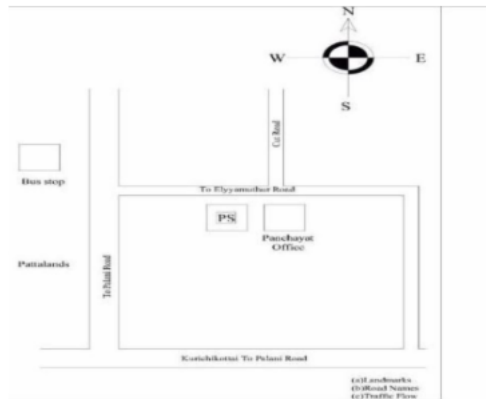

Google Map View

Polling Station Building Front View

Polling Station Front View

Cad View

Key MAP View

1 பெயர் : மதன்குமார் - தந்தையின் பெயர்: நாராயணசாமி - வீட்டு எண் : 1-1 வயது : 36 பாலினம் : ஆண் Photo is available WTS0452227	2 பெயர் : ஏட்டம்மாள் - கணவர் பெயர்: பழனிச்சாமி - வீட்டு எண் : 1-1A வயது : 70 பாலினம் : பெண் Photo is available WTS0737601	3 பெயர் : சுசரிதா - தந்தையின் பெயர்: செல்வராஜ் - வீட்டு எண் : 1-1A வயது : 31 பாலினம் : பெண் Photo is available WTS0737817
4 பெயர் : திருமாத்நாள் - கணவர் பெயர்: பெரியசாமி - வீட்டு எண் : 1-2 வயது : 71 பாலினம் : பெண் Photo is available WTS1465897	5 பெயர் : கயல் விழி தந்தையின் பெயர்: சுப்பிரமணியன் வீட்டு எண் : 1/2 வயது : 25 பாலினம் : பெண் Photo is available WTS1213974	6 பெயர் : கந்தசாமி - தந்தையின் பெயர்: பழனியப்பகவுண்டர் - வீட்டு எண் : 1-3 வயது : 56 பாலினம் : ஆண் Photo is available WTS1465905
7 பெயர் : ஜோதிமணி - கணவர் பெயர்: கந்தசாமி - வீட்டு எண் : 1-3 வயது : 52 பாலினம் : பெண் Photo is available CCN1351907	8 பெயர் : கனகராஜ் சந்திரகவுண்டர் தந்தையின் பெயர்: சந்திரகவுண்டர் வீட்டு எண் : 1/3ஏ வயது : 60 பாலினம் : ஆண் Photo is available WTS2172062	9 பெயர் : அனிதா கணவர் பெயர்: மதன்குமார் வீட்டு எண் : 1/3ஏ வயது : 28 பாலினம் : பெண் Photo is available WTS1255280
10 பெயர் : பெரியசாமி - தந்தையின் பெயர்: பழனிச்சவுண்டர் - வீட்டு எண் : 1-4 வயது : 76 பாலினம் : ஆண் Photo is available WTS1465939	11 பெயர் : மாரியப்பன் - தந்தையின் பெயர்: மாரியப்பகவுண்டர் வீட்டு எண் : 1-4 வயது : 68 பாலினம் : ஆண் Photo is available WTS1465947	12 பெயர் : மணியன் - தந்தையின் பெயர்: மாரியப்பகவுண்டர் வீட்டு எண் : 1-4 வயது : 58 பாலினம் : ஆண் Photo is available WTS1465954
13 பெயர் : சுப்ரமணியன் - தந்தையின் பெயர்: பெரியசாமி - வீட்டு எண் : 1-4 வயது : 53 பாலினம் : ஆண் Photo is available WTS1465962	14 பெயர் : சிவகாமி - தந்தையின் பெயர்: கிருஷ்ணசாமி - வீட்டு எண் : 1-4 வயது : 31 பாலினம் : பெண் Photo is available WTS0737536	15 பெயர் : ரோஹினி தந்தையின் பெயர்: மணியன் வீட்டு எண் : 1/4 வயது : 28 பாலினம் : பெண் Photo is available WTS1951748
16 பெயர் : மயிலாத்தாள் - கணவர் பெயர்: கோபால்கவுண்டர் - வீட்டு எண் : 1-5 வயது : 96 பாலினம் : பெண் Photo is available CCN5183132	17 பெயர் : அம்சவேணி - கணவர் பெயர்: மாரியப்பன் - வீட்டு எண் : 1-5 வயது : 64 பாலினம் : பெண் Photo is available WTS1465970	18 பெயர் : ரங்கநாதன் - தந்தையின் பெயர்: கோபால் கவுண்டர் வீட்டு எண் : 1-6 வயது : 52 பாலினம் : ஆண் Photo is available WTS1465988
19 பெயர் : பிரியதர்ஷினி தந்தையின் பெயர்: ரங்கநாதன் வீட்டு எண் : 1/6 வயது : 24 பாலினம் : பெண் Photo is available WTS1951607	20 பெயர் : சின்னமணியன் - தந்தையின் பெயர்: மாரியப்பகவுண்டர் வீட்டு எண் : 1-7 வயது : 56 பாலினம் : ஆண் Photo is available WTS1465996	21 பெயர் : ராணி - கணவர் பெயர்: சின்னமணியன் - வீட்டு எண் : 1-7 வயது : 52 பாலினம் : பெண் Photo is available CCN1351931
22 பெயர் : அசோக்குமார் - தந்தையின் பெயர்: சின்னமணியன் - வீட்டு எண் : 1-7 வயது : 28 பாலினம் : ஆண் Photo is available WTS1026533	23 பெயர் : கௌதம் தந்தையின் பெயர்: சின்னமணியன் வீட்டு எண் : 1/7 வயது : 26 பாலினம் : ஆண் Photo is available WTS1951722	24 பெயர் : கார்த்தி - தந்தையின் பெயர்: அறிவழகன் - வீட்டு எண் : 1-8 வயது : 30 பாலினம் : ஆண் Photo is available WTS0736975
25 பெயர் : துரைசாமி - தந்தையின் பெயர்: பெருமாள் கவுண்டர் - வீட்டு எண் : 1-9 வயது : 80 பாலினம் : ஆண் Photo is available WTS1466010	26 பெயர் : அர்சுணன் - தந்தையின் பெயர்: துரைசாமி - வீட்டு எண் : 1-9 வயது : 48 பாலினம் : ஆண் Photo is available CCN5500699	27 பெயர் : பூங்கொடி - தந்தையின் பெயர்: துரைசாமி - வீட்டு எண் : 1-9 வயது : 47 பாலினம் : பெண் Photo is available CCN1350966
28 பெயர் : செல்வி - கணவர் பெயர்: அர்ச்சுணன் - வீட்டு எண் : 1-9 வயது : 36 பாலினம் : பெண் Photo is available WTS0267732	29 பெயர் : அபிநயம் ஈ தந்தையின் பெயர்: ஈஸ்வரன் சு ஈஸ்வரன் வீட்டு எண் : 1/9 வயது : 22 பாலினம் : பெண் Photo is available WTS2145720	30 பெயர் : சிவபிரகாசம் - தந்தையின் பெயர்: தெய்வசிகாமணி - வீட்டு எண் : 1-11 வயது : 63 பாலினம் : ஆண் Photo is available WTS1466069