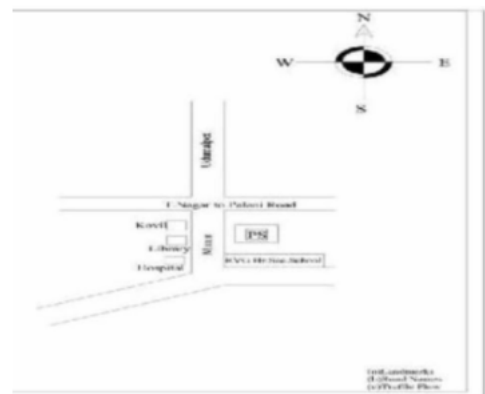

Nazri Naksha

Google Map View

Polling Station Building Front View

Polling Station Front View

Cad View

Key MAP View

சட்டமன்றத் தொகுதியின் எண் மற்றும் பெயர் : 126-மடத்துக்குளம் மற்றும் பெயர் 1-குறிச்சிக்கோட்டை (வ.கி) மற்றும் (ஊ), பிளாக் 1 குறிச்சிக்கோட்டைவார்டுஎண்1,2,3,4