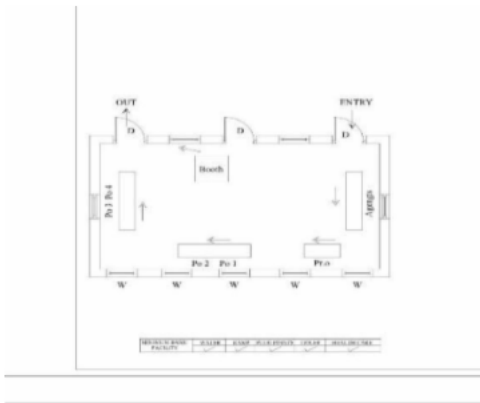

Google Map View

Polling Station Building Front View

Polling Station Front View

Cad View

Key MAP View

சட்டமன்றத் தொகுதியின் எண் மற்றும் பெயர் : 126-மடத்துக்குளம் மற்றும் பெயர் 1-தும்பலப்பட்டி (வ.கி) மற்றும் (ஊ), பிளாக் 1 தும்பலப்பட்டிவார்டுஎண்1,2,