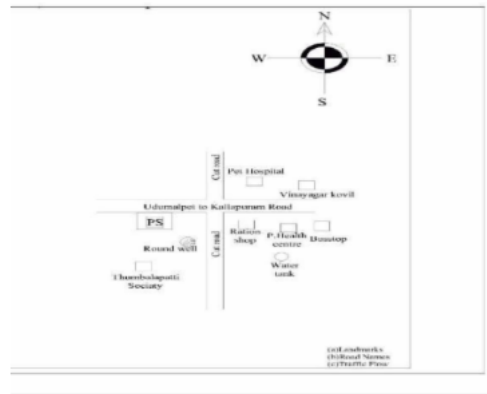

Google Map View

Polling Station Building Front View

Polling Station Front View

Cad View

Key MAP View

சட்டமன்றத் தொகுதியின் எண் மற்றும் பெயர் : 126-மடத்துக்குளம் மற்றும் பெயர் 1-தும்பலப்பட்டி (வ.கி) மற்றும் (ஊ), பிளாக் 1 தும்பலப்பட்டிவார்டுஎண்1,2,