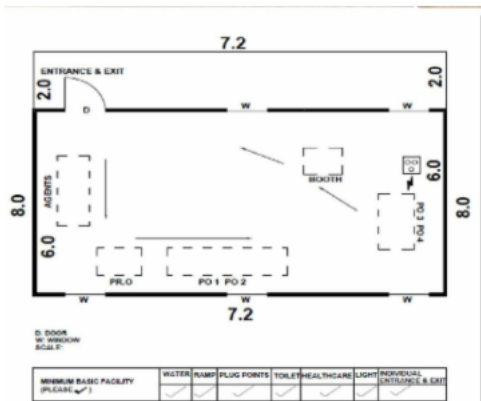

வாக்காளர் பதிவு அலுவலரின்
கையொப்பம்

Nazri Naksha

Google Map View

Polling Station Building Front View

Polling Station Front View

Cad View

Key MAP View

1 பெயர் : கவிதா தந்தையின் பெயர்: பழனிசாமி வீட்டு எண் : 0 வயது : 26 பாலினம் : பெண் Photo is available	YNK2542223	2 பெயர் : பாப்பாத்தி - கணவர் பெயர்: சண்முகம் - வீட்டு எண் : 1 வயது : 78 பாலினம் : பெண் Photo is available	YNK1534965	3 பெயர் : துரைச்சாமி - தந்தையின் பெயர்: சோமசுந்தரம் - வீட்டு எண் : 1 வயது : 56 பாலினம் : ஆண் Photo is available	YNK1349059
4 பெயர் : செல்லம்மாள் - கணவர் பெயர்: முத்துச்சாமி - வீட்டு எண் : 1 வயது : 52 பாலினம் : பெண் Photo is available	YNK1303551	5 பெயர் : துளசிமணி - கணவர் பெயர்: நல்லப்பன் - வீட்டு எண் : 1 வயது : 45 பாலினம் : பெண் Photo is available	YNK1148840	6 பெயர் : கவிதா - கணவர் பெயர்: சுகு வீட்டு எண் : 1 வயது : 41 பாலினம் : பெண் Photo is available	YNK1148832
7 பெயர் : ரஞ்சிதம் - கணவர் பெயர்: ராஜாராம் - வீட்டு எண் : 1 வயது : 39 பாலினம் : பெண் Photo is available	YNK1303528	8 பெயர் : தீன தயாளன் தந்தையின் பெயர்: குப்புச்சாமி - வீட்டு எண் : 1 வயது : 36 பாலினம் : ஆண் Photo is available	YNK0783019	9 பெயர் : மருதபாண்டியன் - தந்தையின் பெயர்: அன்புராஜ் - வீட்டு எண் : 1 வயது : 35 பாலினம் : ஆண் Photo is available	YNK0870568
10 பெயர் : தங்கராசு - தந்தையின் பெயர்: துரைச்சாமி - வீட்டு எண் : 1 வயது : 33 பாலினம் : ஆண் Photo is available	YNK1004795	11 பெயர் : வசந்தா - கணவர் பெயர்: ஆறுமுகம் - வீட்டு எண் : 1 வயது : 32 பாலினம் : பெண் Photo is available	YNK0870311	12 பெயர் : அருண்பிரகாஷ் - தந்தையின் பெயர்: பழனிச்சாமி - வீட்டு எண் : 1 வயது : 32 பாலினம் : ஆண் Photo is available	YNK0870584
# 13 பெயர் : பிரியதர்ஷினி மயில்சாமி தந்தையின் பெயர்: மயில்சாமி - வீட்டு எண் : 1 வயது : 32 பாலினம் : பெண் Photo is available	YNK0783001	14 பெயர் : ராஜா - தந்தையின் பெயர்: துரைச்சாமி - வீட்டு எண் : 1 வயது : 30 பாலினம் : ஆண் Photo is available	YNK1004787	15 பெயர் : அருண் தந்தையின் பெயர்: ராமசாமி வீட்டு எண் : 1 வயது : 30 பாலினம் : ஆண் Photo is available	YNK2376622
16 பெயர் : கோகுல் கிருஷ்ணன் தந்தையின் பெயர்: தங்கத்துரை - வீட்டு எண் : 1 வயது : 28 பாலினம் : ஆண் Photo is available	YNK1303510	17 பெயர் : அருள்செல்வி தந்தையின் பெயர்: சின்னசாமி வீட்டு எண் : 1 வயது : 26 பாலினம் : பெண் Photo is available	YNK1460211	18 பெயர் : ஜெயலட்சுமி கணவர் பெயர்: அருள்பிரகாஷ் வீட்டு எண் : 1 வயது : 22 பாலினம் : பெண் Photo is available	YNK2659001
19 பெயர் : ராஜாமணி கணவர் பெயர்: நல்லப்பன் வீட்டு எண் : 1/1 வயது : 50 பாலினம் : பெண் Photo is available	YNK2546299	20 பெயர் : கருப்பாத்தாள் - கணவர் பெயர்: கணபதி வீட்டு எண் : 1/6 வயது : 57 பாலினம் : பெண் Photo is available	FJV3413135	21 பெயர் : நல்லசிவம் தந்தையின் பெயர்: நல்லப்பன் வீட்டு எண் : 1/8 வயது : 27 பாலினம் : ஆண் Photo is available	YNK1506948
22 பெயர் : மாரியம்மாள் - கணவர் பெயர்: தர்மன் - வீட்டு எண் : 1-118 வயது : 32 பாலினம் : பெண் Photo is available	YNK1148675	23 பெயர் : வேலுமணி கணவர் பெயர்: மணிகண்டன் வீட்டு எண் : 1/160, வயது : 42 பாலினம் : பெண் Photo is available	YNK2414852	24 பெயர் : சு செந்தில் தந்தையின் பெயர்: கருப்புச்சாமி - வீட்டு எண் : 1/255 வயது : 40 பாலினம் : ஆண் Photo is available	FJV3413192
25 பெயர் : செல்வி - கணவர் பெயர்: சுப்பிரமணி - வீட்டு எண் : 1E வயது : 53 பாலினம் : பெண் Photo is available	YNK0000430	26 பெயர் : குப்புச்சாமி - தந்தையின் பெயர்: குப்புச்சாமி - வீட்டு எண் : 1E வயது : 38 பாலினம் : ஆண் Photo is available	YNK0509471	27 பெயர் : முத்துச்சாமி - தந்தையின் பெயர்: குப்புச்சாமி - வீட்டு எண் : 1E வயது : 36 பாலினம் : ஆண் Photo is available	YNK0509463
28 பெயர் : செந்தில்குமார் - தந்தையின் பெயர்: தர்மராஜ் - வீட்டு எண் : 1E வயது : 33 பாலினம் : ஆண் Photo is available	YNK0609594	29 பெயர் : குப்புச்சாமி - தந்தையின் பெயர்: செல்லப்பக்கவுண்டர் - வீட்டு எண் : 3E வயது : 46 பாலினம் : ஆண் Photo is available	FJV2317642	30 பெயர் : சுதாகரன் - தந்தையின் பெயர்: பொன்னுச்சாமி - வீட்டு எண் : 4-14 வயது : 32 பாலினம் : ஆண் Photo is available	YNK0783043