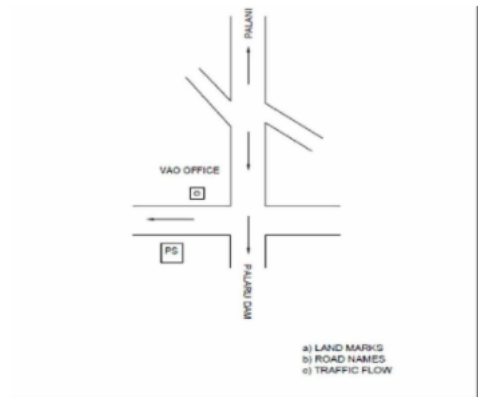

Key MAP View